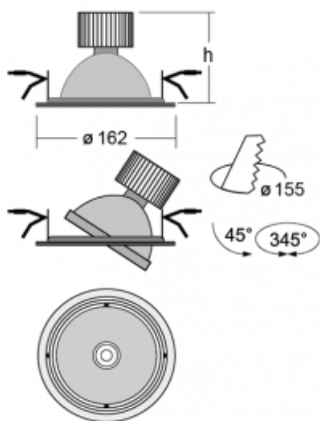

Svítidlo

Basi

70-003S-10GHV/830, S +
00-00155DI

Rodinu svítidel Basi charakterizujeme jednoduše – má perfektní světelné parametry a obsahuje speciální zdroje. Vysoce svítící LED s podáním barev $Ra > 80$ nebo $Ra > 90$ dokonale nasvítí požadovaný předmět. Proto Basi užijete zejména v obchodních centrech, kulturních prostorech nebo na autosalonech. Technologie RealColour s podáním barev $Ra > 97$ zobrazuje barvy stejně přirozeně jako denní světlo. StrongColour zvýrazní požadovanou barvu a RealWhite ještě lépe osvětlí bílé předměty. Svítidlo je výklopné, pokud potřebujete osvětlit objekty z různých úhlů, jednoduše nasměrujte jeho světelný tok.

Technický výkres

Typ montáže	Vestavné
Typ vyzařování	Přímé
Tvar svítidla	Kruhové
Barva svítidla	Stříbrná
Materiál	Plech
Životnost	L80/B10 50 000 hodin
Záruka	5 let
Popis svítidla	Svítidlo vestavné
Rozměry	ø 162 mm × 95 mm

Druh optiky	Reflektor
Světelný tok*	2640 lm
Teplota chromatičnosti	3000 K teplá bílá
Měrný výkon	108 lm/W
MacAdam zdroje	3
Index podání barev	80
Vyzařovací úhel	24°
Příkon svítidla*	24.5 W
Zapojení svítidla	DALI
Elektrické napětí	220-240V
Frekvence	50/60Hz

 **CE IP 20**

*±10 %

Křivka

Ke stažení[Montážní návod](#)[Fotografie](#)