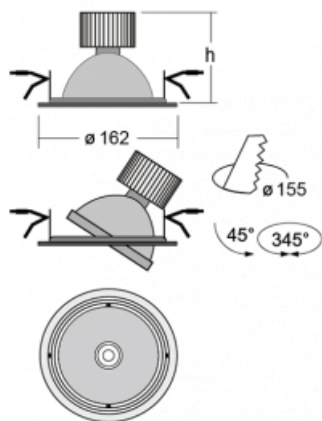

Svítidlo

Basi

70-003S-10GHV/830, S +
00-00153E

Rodinu svítidel Basi charakterizujeme jednoduše – má perfektní světelné parametry a obsahuje speciální zdroje. Vysoce svítící LED s podáním barev $Ra > 80$ nebo $Ra > 90$ dokonale nasvítí požadovaný předmět. Proto Basi užijete zejména v obchodních centrech, kulturních prostorech nebo na autosalonech. Technologie RealColour s podáním barev $Ra > 97$ zobrazuje barvy stejně přirozeně jako denní světlo. StrongColour zvýrazní požadovanou barvu a RealWhite ještě lépe osvětlí bílé předměty. Svítidlo je výklopné, pokud potřebujete osvětlit objekty z různých úhlů, jednoduše nasměrujte jeho světelný tok.

Technický výkres

Typ montáže	Vestavné
Typ vyzařování	Přímé
Tvar svítidla	Kruhové
Barva svítidla	Stříbrná
Materiál	Plech
Životnost	L80/B10 50 000 hodin
Záruka	5 let
Popis svítidla	Svítidlo vestavné
Rozměry	ø 162 mm × 95 mm

Druh optiky	Reflektor
Světelný tok*	2640 lm
Teplota chromatičnosti	3000 K teplá bílá
Měrný výkon	108 lm/W
MacAdam zdroje	3
Index podání barev	80
Vyzařovací úhel	24°
Příkon svítidla*	24.5 W
Zapojení svítidla	ON/OFF
Elektrické napětí	220-240V
Frekvence	50/60Hz