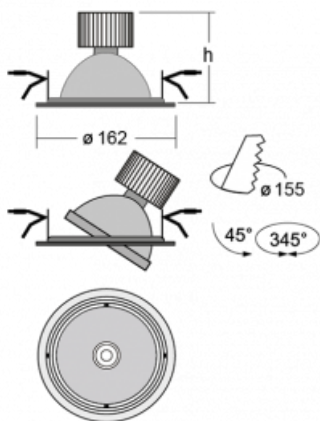

Svítidlo

Basi

70-003F-10GJV/M/840, B +
00-00155DI/M3

Rodinu svítidel Basi charakterizujeme jednoduše – má perfektní světelné parametry a obsahuje speciální zdroje. Vysoce svítící LED s podáním barev $Ra > 80$ nebo $Ra > 90$ dokonale nasvítí požadovaný předmět. Proto Basi užijete zejména v obchodních centrech, kulturních prostorech nebo na autosalonech. Technologie RealColour s podáním barev $Ra > 97$ zobrazuje barvy stejně přirozeně jako denní světlo. StrongColour zvýrazní požadovanou barvu a RealWhite ještě lépe osvětlí bílé předměty. Svítidlo je výklopné, pokud potřebujete osvětlit objekty z různých úhlů, jednoduše nasměrujte jeho světelný tok.

Technický výkres

Typ montáže	Vestavné
Typ vyzařování	Přímé
Tvar svítidla	Kruhové
Barva svítidla	Černá
Materiál	Plech
Životnost	L80/B20 50 000 hodin
Záruka	2 roky
Popis svítidla	Svítidlo vestavné
Rozměry	ø 162 mm × 115 mm
Světelný zdroj	LED MODUL
Druh optiky	Reflektor
Světelný tok*	4440 lm
Teplota chromatičnosti	4000 K studená bílá
Měrný výkon	100 lm/W
MacAdam zdroje	3
Index podání barev	80
Vyzařovací úhel	41°
Příkon svítidla*	44.5 W
Zapojení svítidla	DALI + 3h nouze
Elektrické napětí	220-240V
Frekvence	50/60Hz

  IP 20

*±10 %

Křivka

Ke stažení[Montážní návod](#)[Fotografie](#)