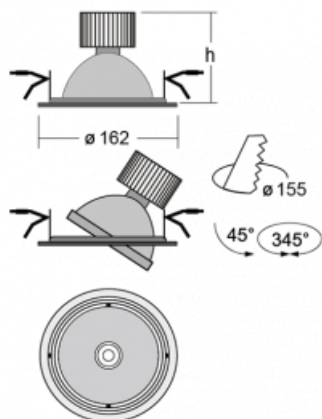

Svítidlo

Basi

70-003F-10GJV/M/830, B +
00-00155DI/M3

Rodinu svítidel Basi charakterizujeme jednoduše – má perfektní světelné parametry a obsahuje speciální zdroje. Vysoce svítící LED s podáním barev $Ra > 80$ nebo $Ra > 90$ dokonale nasvítí požadovaný předmět. Proto Basi užijete zejména v obchodních centrech, kulturních prostorech nebo na autosalonech. Technologie RealColour s podáním barev $Ra > 97$ zobrazuje barvy stejně přirozeně jako denní světlo. StrongColour zvýrazní požadovanou barvu a RealWhite ještě lépe osvětlí bílé předměty. Svítidlo je výklopné, pokud potřebujete osvětlit objekty z různých úhlů, jednoduše nasměrujte jeho světelný tok.

Technický výkres

Typ montáže	Vestavné
Typ vyzařování	Přímé
Tvar svítidla	Kruhové
Barva svítidla	Černá
Materiál	Plech
Životnost	L80/B20 50 000 hodin
Záruka	2 roky
Popis svítidla	Svítidlo vestavné
Rozměry	$\varnothing 162$ mm \times 115 mm
Světelný zdroj	LED MODUL
Druh optiky	Reflektor
Světelný tok*	4230 lm
Teplota chromatičnosti	3000 K teplá bílá
Měrný výkon	95 lm/W
MacAdam zdroje	3
Index podání barev	80
Vyzařovací úhel	41°
Příkon svítidla*	44.5 W
Zapojení svítidla	DALI + 3h nouze
Elektrické napětí	220-240V
Frekvence	50/60Hz

  IP 20

* ± 10 %

Křivka

Ke stažení[Montážní návod](#)[Fotografie](#)