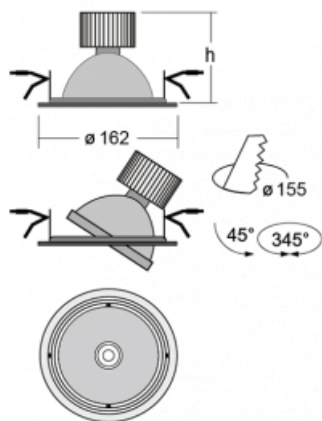

Svítidlo

Basi

70-003F-10GJV/840, W +
00-00155EI

Rodinu svítidel Basi charakterizujeme jednoduše – má perfektní světelné parametry a obsahuje speciální zdroje. Vysoce svítící LED s podáním barev Ra>80 nebo Ra>90 dokonale nasvítí požadovaný předmět. Proto Basi užijete zejména v obchodních centrech, kulturních prostorech nebo na autosalonech. Technologie RealColour s podáním barev Ra>97 zobrazuje barvy stejně přirozeně jako denní světlo. StrongColour zvýrazní požadovanou barvu a RealWhite ještě lépe osvětlí bílé předměty. Svítidlo je výklopné, pokud potřebujete osvětlit objekty z různých úhlů, jednoduše nasměrujte jeho světelný tok.

Technický výkres

Typ montáže	Vestavné
Typ vyzařování	Přímé
Tvar svítidla	Kruhové
Barva svítidla	Bílá
Materiál	Plech
Životnost	L80/B20 50 000 hodin
Záruka	5 let
Popis svítidla	Svítidlo vestavné
Rozměry	ø 162 mm × 115 mm
Hmotnost	0.8 kg
Světelný zdroj	LED MODUL
Druh optiky	Reflektor
Světelný tok*	4440 lm
Teplota chromatičnosti	4000 K studená bílá
Měrný výkon	100 lm/W
MacAdam zdroje	3
Index podání barev	80
Vyzařovací úhel	41°
Příkon svítidla*	44.5 W
Zapojení svítidla	ON/OFF multiwatt
Elektrické napětí	220-240V
Frekvence	50/60Hz

CE IP 20

*±10 %

Křivka

Ke stažení[Montážní návod](#)[Fotografie](#)