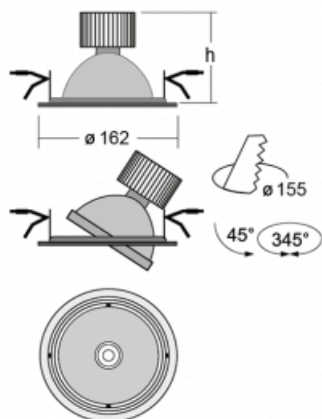

## Technický výkres

Typ montáže	Vestavné
Typ vyzařování	Přímé
Tvar svítidla	Kruhové
Barva svítidla	Bílá
Materiál	Plech
Záruka	24 měsíců
Popis svítidla	Svítidlo vestavné
Rozměry	ø 162 mm × 95 mm
Hmotnost	0.8 kg