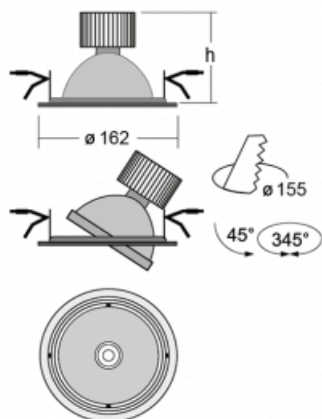

Svítidlo

Basi

70-003F-10GJV/830, W +
00-00155DI

Rodinu svítidel Basi charakterizujeme jednoduše – má perfektní světelné parametry a obsahuje speciální zdroje. Vysoce svítící LED s podáním barev Ra>80 nebo Ra>90 dokonale nasvítí požadovaný předmět. Proto Basi užijete zejména v obchodních centrech, kulturních prostorech nebo na autosalonech. Technologie RealColour s podáním barev Ra>97 zobrazuje barvy stejně přirozeně jako denní světlo. StrongColour zvýrazní požadovanou barvu a RealWhite ještě lépe osvětlí bílé předměty. Svítidlo je výklopné, pokud potřebujete osvětlit objekty z různých úhlů, jednoduše nasměrujte jeho světelný tok.

Technický výkres

Typ montáže	Vestavné
Typ vyzařování	Přímé
Tvar svítidla	Kruhové
Barva svítidla	Bílá
Materiál	Plech
Životnost	L80/B20 50 000 hodin
Záruka	5 let
Popis svítidla	Svítidlo vestavné
Rozměry	ø 162 mm × 115 mm
Světelný zdroj	LED MODUL
Druh optiky	Reflektor
Světelný tok*	4230 lm
Teplota chromatičnosti	3000 K teplá bílá
Měrný výkon	95 lm/W
MacAdam zdroje	3
Index podání barev	80
Vyzařovací úhel	41°
Příkon svítidla*	44.5 W
Zapojení svítidla	DALI
Elektrické napětí	220-240V
Frekvence	50/60Hz

 **CE IP 20**

*±10 %

Křivka

Ke stažení[Montážní návod](#)[Fotografie](#)