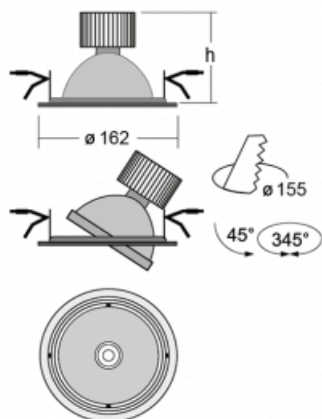

Svítidlo

Basi

70-003F-10GJV/830, W +
00-00153E

Rodinu svítidel Basi charakterizujeme jednoduše – má perfektní světelné parametry a obsahuje speciální zdroje. Vysoce svítící LED s podáním barev Ra>80 nebo Ra>90 dokonale nasvítí požadovaný předmět. Proto Basi užijete zejména v obchodních centrech, kulturních prostorech nebo na autosalonech. Technologie RealColour s podáním barev Ra>97 zobrazuje barvy stejně přirozeně jako denní světlo. StrongColour zvýrazní požadovanou barvu a RealWhite ještě lépe osvětlí bílé předměty. Svítidlo je výklopné, pokud potřebujete osvětlit objekty z různých úhlů, jednoduše nasměrujte jeho světelný tok.

Technický výkres

Typ montáže	Vestavné
Typ vyzařování	Přímé
Tvar svítidla	Kruhové
Barva svítidla	Bílá
Materiál	Plech
Životnost	L80/B20 50 000 hodin
Záruka	5 let
Popis svítidla	Svítidlo vestavné
Rozměry	ø 162 mm × 115 mm
Světelný zdroj	LED MODUL
Druh optiky	Reflektor
Světelný tok*	2640 lm
Teplota chromatičnosti	3000 K teplá bílá
Měrný výkon	108 lm/W
MacAdam zdroje	3
Index podání barev	80
Vyzařovací úhel	41°
Příkon svítidla*	24.5 W
Zapojení svítidla	ON/OFF
Elektrické napětí	220-240V
Frekvence	50/60Hz

 **CE IP 20**

*±10 %

Křivka

Ke stažení[Montážní návod](#)[Fotografie](#)