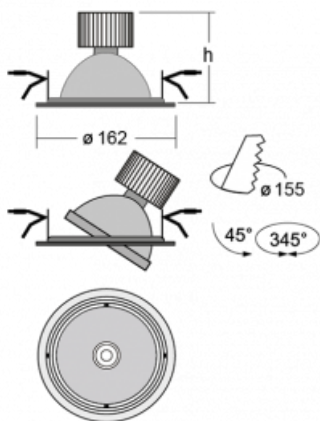

## Technický výkres

Typ montáže	Vestavné
Typ vyzařování	Přímé
Tvar svítidla	Kruhové
Barva svítidla	Stříbrná
Materiál	Plech
Životnost	L80/B20 50 000 hodin
Záruka	5 let
Popis svítidla	Svítidlo vestavné
Rozměry	ø 162 mm × 115 mm
Světelný zdroj	LED MODUL
Druh optiky	Reflektor
Světelný tok*	2090 lm
Teplota chromatičnosti	3000 K teplá bílá
Měrný výkon	116 lm/W
MacAdam zdroje	3
Index podání barev	80
Vyzařovací úhel	41°
Příkon svítidla*	18 W
Zapojení svítidla	ON/OFF
Elektrické napětí	220-240V
Frekvence	50/60Hz