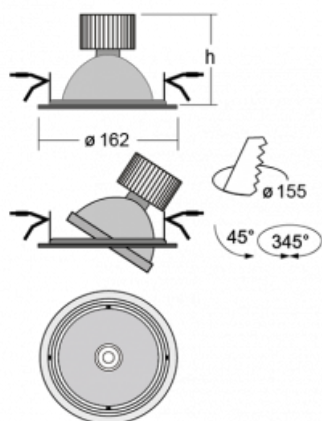

**Technický výkres**

Typ montáže	Vestavné
Typ vyzařování	Přímé
Tvar svítidla	Kruhové
Barva svítidla	Černá
Materiál	Plech
Životnost	L80/B20 50 000 hodin
Záruka	60 měsíců
Popis svítidla	Svítidlo vestavné
Rozměry	ø 162 mm × 115 mm
Světelný zdroj	LED MODUL
Druh optiky	Reflektor
Světelný tok*	2640 lm ± 10 %
Teplota chromatičnosti	3000 K teplá bílá
Měrný výkon	108 lm/W
MacAdam zdroje	3
Index podání barev	80
Vyzařovací úhel	41°
Příkon svítidla	24.5 W ± 10 %
Zapojení svítidla	Předradník nestmívatelný
Elektrické napětí	220-240V
Frekvence	50/60Hz