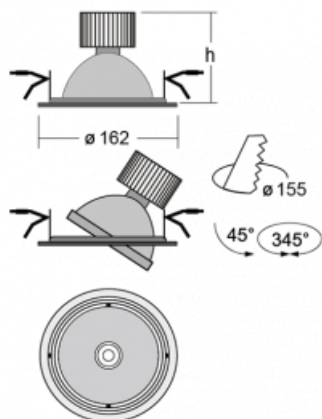

Svítidlo

Basi

70-003F-10GJV/830, B +
00-00153E

Rodinu svítidel Basi charakterizujeme jednoduše – má perfektní světelné parametry a obsahuje speciální zdroje. Vysoce svítící LED s podáním barev Ra>80 nebo Ra>90 dokonale nasvítí požadovaný předmět. Proto Basi užijete zejména v obchodních centrech, kulturních prostorech nebo na autosalonech. Technologie RealColour s podáním barev Ra>97 zobrazuje barvy stejně přirozeně jako denní světlo. StrongColour zvýrazní požadovanou barvu a RealWhite ještě lépe osvětlí bílé předměty. Svítidlo je výklopné, pokud potřebujete osvětlit objekty z různých úhlů, jednoduše nasměrujte jeho světelný tok.

Technický výkres

Typ montáže	Vestavné
Typ vyzařování	Přímé
Tvar svítidla	Kruhové
Barva svítidla	Černá
Materiál	Plech
Životnost	L80/B20 50 000 hodin
Záruka	5 let
Popis svítidla	Svítidlo vestavné
Rozměry	ø 162 mm × 115 mm
Světelný zdroj	LED MODUL
Druh optiky	Reflektor
Světelný tok*	2640 lm
Teplota chromatičnosti	3000 K teplá bílá
Měrný výkon	108 lm/W
MacAdam zdroje	3
Index podání barev	80
Vyzařovací úhel	41°
Příkon svítidla*	24.5 W
Zapojení svítidla	ON/OFF
Elektrické napětí	220-240V
Frekvence	50/60Hz

 **CE IP 20**

*±10 %

Křivka

Ke stažení[Montážní návod](#)[Fotografie](#)