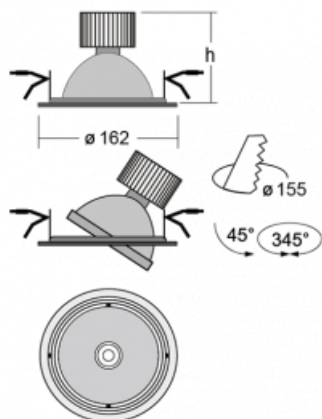

## Technický výkres

Typ montáže	Vestavné
Typ vyzařování	Přímé
Tvar svítidla	Kruhové
Barva svítidla	Černá
Materiál	Plech
Životnost	L80/B20 50 000 hodin
Záruka	5 let
Popis svítidla	Svítidlo vestavné
Rozměry	ø 162 mm × 115 mm
Světelný zdroj	LED MODUL
Druh optiky	Reflektor
Světelný tok*	2090 lm
Teplota chromatičnosti	3000 K teplá bílá
Měrný výkon	116 lm/W
MacAdam zdroje	3
Index podání barev	80
Vyzařovací úhel	41°
Příkon svítidla*	18 W
Zapojení svítidla	ON/OFF
Elektrické napětí	220-240V
Frekvence	50/60Hz