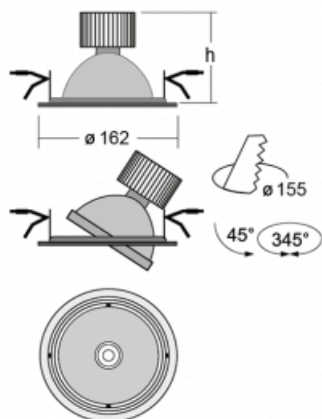

Svítidlo

Basi

**70-003F-10GHV/M/840, W +
00-00151M**

Rodinu svítidel Basi charakterizujeme jednoduše – má perfektní světelné parametry a obsahuje speciální zdroje. Vysoce svítící LED s podáním barev $Ra > 80$ nebo $Ra > 90$ dokonale nasvítí požadovaný předmět. Proto Basi využijete zejména v obchodních centrech, kulturních prostorech nebo na autosalonech. Technologie RealColour s podáním barev $Ra > 97$ zobrazuje barvy stejně přirozeně jako denní světlo. StrongColour zvýrazní požadovanou barvu a RealWhite ještě lépe osvětlí bílé předměty. Svítidlo je výklopné, pokud potřebujete osvětlit objekty z různých úhlů, jednoduše nasměrujte jeho světelný tok.

Technický výkres

Typ montáže	Vestavné
Typ vyzařování	Přímé
Tvar svítidla	Kruhové
Barva svítidla	Bílá
Materiál	Plech
Životnost	L80/B10 50 000 hodin
Záruka	2 roky
Popis svítidla	Svítidlo vestavné
Rozměry	ø 162 mm × 95 mm