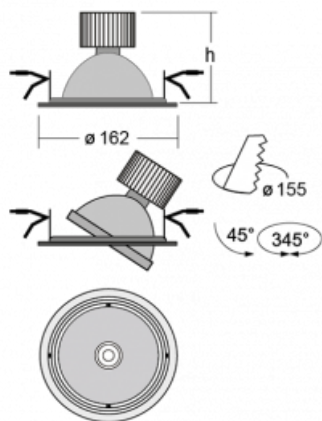

Svítidlo

Basi

70-003F-10GHV/M/840, B +
00-00152M3

Rodinu svítidel Basi charakterizujeme jednoduše – má perfektní světelné parametry a obsahuje speciální zdroje. Vysoce svítící LED s podáním barev Ra>80 nebo Ra>90 dokonale nasvítí požadovaný předmět. Proto Basi užijete zejména v obchodních centrech, kulturních prostorech nebo na autosalonech. Technologie RealColour s podáním barev Ra>97 zobrazuje barvy stejně přirozeně jako denní světlo. StrongColour zvýrazní požadovanou barvu a RealWhite ještě lépe osvětlí bílé předměty. Svítidlo je výklopné, pokud potřebujete osvětlit objekty z různých úhlů, jednoduše nasměrujte jeho světelný tok.

Technický výkres

Typ montáže	Vestavné
Typ vyzařování	Přímé
Tvar svítidla	Kruhové
Barva svítidla	Černá
Materiál	Plech
Životnost	L80/B10 50 000 hodin
Záruka	2 roky
Popis svítidla	Svítidlo vestavné
Rozměry	ø 162 mm × 95 mm

Druh optiky	Reflektor
Světelný tok*	2190 lm
Teplota chromatičnosti	4000 K studená bílá
Měrný výkon	122 lm/W
MacAdam zdroje	3
Index podání barev	80
Vyzařovací úhel	41°
Příkon svítidla*	18 W
Zapojení svítidla	ON/OFF + 3h nouze
Elektrické napětí	220-240V
Frekvence	50/60Hz