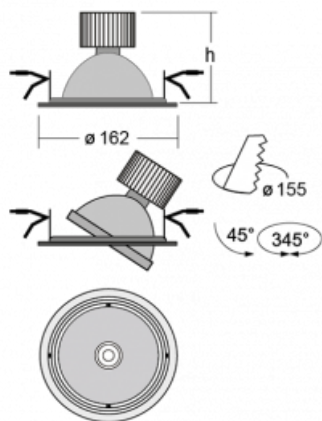

Svítidlo

Basi

70-003F-10GHV/840, W +
00-00153EI

Rodinu svítidel Basi charakterizujeme jednoduše – má perfektní světelné parametry a obsahuje speciální zdroje. Vysoce svítící LED s podáním barev Ra>80 nebo Ra>90 dokonale nasvítí požadovaný předmět. Proto Basi užijete zejména v obchodních centrech, kulturních prostorech nebo na autosalonech. Technologie RealColour s podáním barev Ra>97 zobrazuje barvy stejně přirozeně jako denní světlo. StrongColour zvýrazní požadovanou barvu a RealWhite ještě lépe osvětlí bílé předměty. Svítidlo je výklopné, pokud potřebujete osvětlit objekty z různých úhlů, jednoduše nasměrujte jeho světelný tok.

Technický výkres

Typ montáže	Vestavné
Typ vyzařování	Přímé
Tvar svítidla	Kruhové
Barva svítidla	Bílá
Materiál	Plech
Životnost	L80/B10 50 000 hodin
Záruka	5 let
Popis svítidla	Svítidlo vestavné
Rozměry	ø 162 mm × 95 mm

Druh optiky	Reflektor
Světelný tok*	2770 lm
Teplota chromatičnosti	4000 K studená bílá
Měrný výkon	113 lm/W
MacAdam zdroje	3
Index podání barev	80
Vyzařovací úhel	41°
Příkon svítidla*	24.5 W
Zapojení svítidla	ON/OFF multiwatt
Elektrické napětí	220-240V
Frekvence	50/60Hz