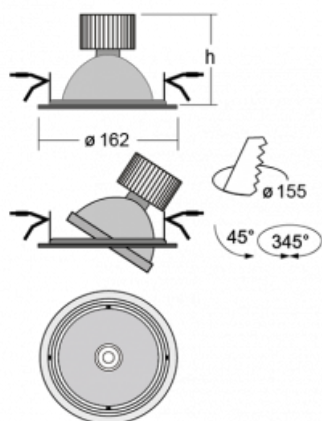

Svítidlo

Basi

70-003F-10GHV/840, W +
00-00153E

Rodinu svítidel Basi charakterizujeme jednoduše – má perfektní světelné parametry a obsahuje speciální zdroje. Vysoce svítící LED s podáním barev $Ra > 80$ nebo $Ra > 90$ dokonale nasvítí požadovaný předmět. Proto Basi užijete zejména v obchodních centrech, kulturních prostorech nebo na autosalonech. Technologie RealColour s podáním barev $Ra > 97$ zobrazuje barvy stejně přirozeně jako denní světlo. StrongColour zvýrazní požadovanou barvu a RealWhite ještě lépe osvětlí bílé předměty. Svítidlo je výklopné, pokud potřebujete osvětlit objekty z různých úhlů, jednoduše nasměrujte jeho světelný tok.

Technický výkres

Typ montáže	Vestavné
Typ vyzařování	Přímé
Tvar svítidla	Kruhové
Barva svítidla	Bílá
Materiál	Plech
Životnost	L80/B10 50 000 hodin
Záruka	5 let
Popis svítidla	Svítidlo vestavné
Rozměry	ø 162 mm × 95 mm

Druh optiky	Reflektor
Světelný tok*	2770 lm
Teplota chromatičnosti	4000 K studená bílá
Měrný výkon	113 lm/W
MacAdam zdroje	3
Index podání barev	80
Vyzařovací úhel	41°
Příkon svítidla*	24.5 W
Zapojení svítidla	ON/OFF
Elektrické napětí	220-240V
Frekvence	50/60Hz