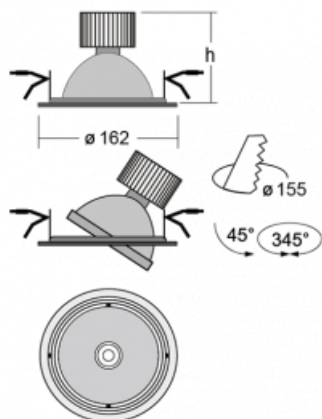

Svítidlo

Basi

70-003F-10GHV/840, W +
00-00152E

Rodinu svítidel Basi charakterizujeme jednoduše – má perfektní světelné parametry a obsahuje speciální zdroje. Vysoce svítící LED s podáním barev $Ra > 80$ nebo $Ra > 90$ dokonale nasvítí požadovaný předmět. Proto Basi využijete zejména v obchodních centrech, kulturních prostorech nebo na autosalonech. Technologie RealColour s podáním barev $Ra > 97$ zobrazuje barvy stejně přirozeně jako denní světlo. StrongColour zvýrazní požadovanou barvu a RealWhite ještě lépe osvětlí bílé předměty. Svítidlo je výklopné, pokud potřebujete osvětlit objekty z různých úhlů, jednoduše nasměrujte jeho světelný tok.

Technický výkres

Typ montáže	Vestavné
Typ vyzařování	Přímé
Tvar svítidla	Kruhové
Barva svítidla	Bílá
Materiál	Plech
Životnost	L80/B10 50 000 hodin
Záruka	5 let
Popis svítidla	Svítidlo vestavné
Rozměry	ø 162 mm × 95 mm

Druh optiky	Reflektor
Světelný tok*	2190 lm
Teplota chromatičnosti	4000 K studená bílá
Měrný výkon	122 lm/W
MacAdam zdroje	3
Index podání barev	80
Vyzařovací úhel	24°
Příkon svítidla*	18 W
Zapojení svítidla	ON/OFF
Elektrické napětí	220-240V
Frekvence	50/60Hz