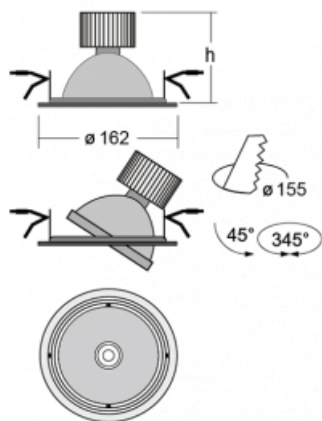

**Technický výkres**

Typ montáže	Vestavné
Typ vyzařování	Přímé
Tvar svítidla	Kruhové
Barva svítidla	Černá
Materiál	Plech
Životnost	L80/B10 50 000 hodin
Záruka	5 let
Popis svítidla	Svítidlo vestavné
Rozměry	ø 162 mm × 95 mm