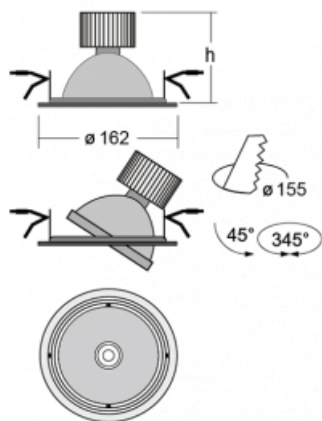

## Technický výkres

Typ montáže	Vestavné
Typ vyzařování	Přímé
Tvar svítidla	Kruhové
Barva svítidla	Stříbrná
Materiál	Plech
Životnost	L80/B10 50 000 hodin
Záruka	5 let
Popis svítidla	Svítidlo vestavné
Rozměry	ø 162 mm × 95 mm