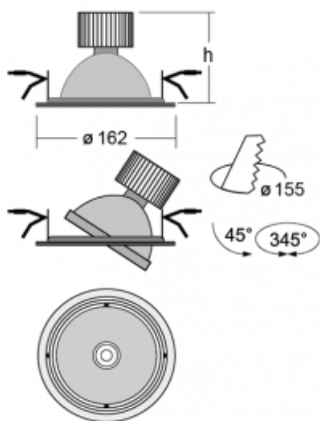

Svítidlo

Basi

70-003F-10GHV/830, S +
00-00151E

Rodinu svítidel Basi charakterizujeme jednoduše – má perfektní světelné parametry a obsahuje speciální zdroje. Vysoce svítící LED s podáním barev $Ra > 80$ nebo $Ra > 90$ dokonale nasvítí požadovaný předmět. Proto Basi využijete zejména v obchodních centrech, kulturních prostorech nebo na autosalonech. Technologie RealColour s podáním barev $Ra > 97$ zobrazuje barvy stejně přirozeně jako denní světlo. StrongColour zvýrazní požadovanou barvu a RealWhite ještě lépe osvětlí bílé předměty. Svítidlo je výklopné, pokud potřebujete osvětlit objekty z různých úhlů, jednoduše nasměrujte jeho světelný tok.

Technický výkres

Typ montáže	Vestavné
Typ vyzařování	Přímé
Tvar svítidla	Kruhové
Barva svítidla	Stříbrná
Materiál	Plech
Životnost	L80/B10 50 000 hodin
Záruka	5 let
Popis svítidla	Svítidlo vestavné
Rozměry	ø 162 mm × 95 mm

Druh optiky	Reflektor
Světelný tok*	1230 lm
Teplota chromatičnosti	3000 K teplá bílá
Měrný výkon	128 lm/W
MacAdam zdroje	3
Index podání barev	80
Vyzařovací úhel	41°

Příkon svítidla*	9.6 W
Zapojení svítidla	ON/OFF
Elektrické napětí	220-240V
Frekvence	50/60Hz

 **CE IP 20**

*±10 %

Křivka

Ke stažení[Montážní návod](#)[Fotografie](#)