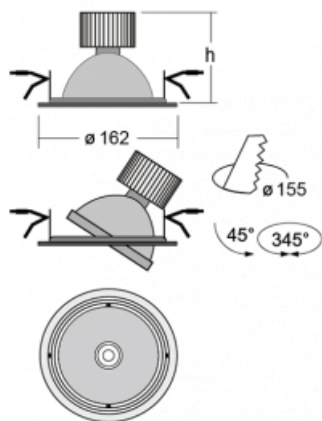

Svítidlo

Basi

70-003F-10GHV/830, B +
00-00153E

Rodinu svítidel Basi charakterizujeme jednoduše – má perfektní světelné parametry a obsahuje speciální zdroje. Vysoce svítící LED s podáním barev $Ra > 80$ nebo $Ra > 90$ dokonale nasvítí požadovaný předmět. Proto Basi využijete zejména v obchodních centrech, kulturních prostorech nebo na autosalonech. Technologie RealColour s podáním barev $Ra > 97$ zobrazuje barvy stejně přirozeně jako denní světlo. StrongColour zvýrazní požadovanou barvu a RealWhite ještě lépe osvětlí bílé předměty. Svítidlo je výklopné, pokud potřebujete osvětlit objekty z různých úhlů, jednoduše nasměrujte jeho světelný tok.

Technický výkres

Typ montáže	Vestavné
Typ vyzařování	Přímé
Tvar svítidla	Kruhové
Barva svítidla	Černá
Materiál	Plech
Životnost	L80/B10 50 000 hodin
Záruka	60 měsíců
Popis svítidla	Svítidlo vestavné
Rozměry	ø 162 mm × 95 mm

Druh optiky	Reflektor
Světelný tok*	2640 lm ± 10 %
Teplota chromatičnosti	3000 K teplá bílá
Měrný výkon	108 lm/W
MacAdam zdroje	3
Index podání barev	80
Vyzařovací úhel	41°
Příkon svítidla	24.5 W ± 10 %
Zapojení svítidla	Předřadník nestmívatelný
Elektrické napětí	220-240V
Frekvence	50/60Hz