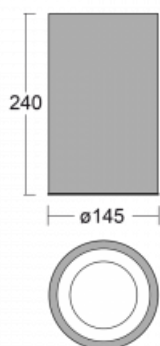

Svítidlo

Ture-C

58-283L-10GGE/840, W

Jedná se o válcové přisazené svítidlo, které má vynikající index UGR<19, což znamená, že svítidlo neoslňuje.

Svítidlo uplatníte v kancelářích, zasedacích místnostech a díky speciálním zdrojům i v showroomech. RealWhite zvýrazní bílou, StrongColour zase vybranou barvu a RealColour akcentuje vlastní barvu. S Tunable White nastavíte teplotu chromatičnosti dle denní doby. S pomocí těchto zdrojů nasvícené objekty vypadají ještě lákavěji.

Technický výkres

| | |
|-----------------------------------|----------------------------|
| Typ montáže | Přisazené |
| Typ vyzařování | Přímé |
| Tvar svítidla | Kruhové |
| Barva svítidla | Bílá |
| Materiál | Hliník |
| Životnost | L80/B20 50 000 hodin |
| Záruka | 60 měsíců |
| Popis svítidla | Svítidlo přisazené |
| Rozměry | ø 145 mm × 240 mm |
| Hmotnost | 2 kg |
| Světelný zdroj | LED MODUL |
| Druh optiky | Hladký hliníkový reflektor |
| Světelný tok* | 2220 lm ± 10 % |
| Teplota chromatičnosti | 4000 K studená bílá |
| Měrný výkon | 123 lm/W |
| MacAdam zdroje | 3 |
| Index podání barev | 80 |
| UGR max. X=4H Y=8H, ρ=70,50,20 | 19.2 |
| Příkon svítidla | 18 W ± 10 % |
| Zapojení svítidla | Předřadník nestmívatelný |
| Elektrické napětí | 220-240V |
| Frekvence | 50/60Hz |

CE IP 20

Křivka

Ke stažení[Montážní návod](#)[Fotografie](#)

Příslušenství

00-00398, W
sada pro zavěšení
2000mm, lanko 1ks,
kabel 3x0,75mm,
kalíšek