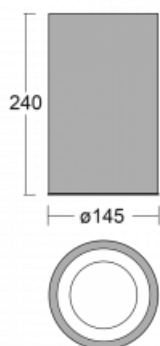

Svítidlo

Ture-C

58-283L-10GDM3/840, B

Jedná se o válcové přisazené svítidlo, které má vynikající index UGR<19, což znamená, že svítidlo neoslňuje.

Svítidlo uplatníte v kancelářích, zasedacích místnostech a díky speciálním zdrojům i v showroomech. RealWhite zvýrazní bílou, StrongColour zase vybranou barvu a RealColour akcentuje vlastní barvu. S Tunable White nastavíte teplotu chromatičnosti dle denní doby. S pomocí těchto zdrojů nasvícené objekty vypadají ještě lákavěji.

Technický výkres

Typ montáže	Přisazené
Typ vyzařování	Přímé
Tvar svítidla	Kruhové
Barva svítidla	Černá
Materiál	Hliník
Životnost	L80/B20 50 000 hodin
Záruka	60 měsíců
Popis svítidla	Svítidlo přisazené
Rozměry	ø 145 mm × 240 mm
Světelný zdroj	LED MODUL
Druh optiky	Hladký hliníkový reflektor
Světelný tok*	1180 lm ± 10 %
Teplota chromatičnosti	4000 K studená bílá
Měrný výkon	123 lm/W
MacAdam zdroje	3
Index podání barev	80
UGR max. X=4H Y=8H, ρ=70,50,20	17
Příkon svítidla	9.6 W ± 10 %
Zapojení svítidla	Elektronický předřadník nestmívatelný s 3h nouzí
Elektrické napětí	220-240V
Frekvence	50/60Hz

⊕ CE IP 20

Křivka

Ke stažení[Montážní návod](#)[Fotografie](#)

Příslušenství

00-00399, B
sada pro zavěšení
2000mm, lanko 1ks,
kabel 5x0,75mm,
kalíšek