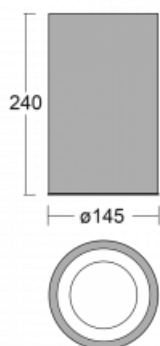

Svítidlo

Ture-C

58-283L-10GDM3/840, B

Jedná se o válcové přisazené svítidlo, které má vynikající index UGR<19, což znamená, že svítidlo neoslňuje.

Svítidlo uplatníte v kancelářích, zasedacích místnostech a díky speciálním zdrojům i v showroomech. RealWhite zvýrazní bílou, StrongColour zase vybranou barvu a RealColour akcentuje vlastní barvu. S Tunable White nastavíte teplotu chromatičnosti dle denní doby. S pomocí těchto zdrojů nasvícené objekty vypadají ještě lákavěji.

Technický výkres

Typ montáže	Přisazené
Typ vyzařování	Přímé
Tvar svítidla	Kruhové
Barva svítidla	Černá
Materiál	Hliník
Životnost	L80/B20 50 000 hodin
Záruka	5 let
Popis svítidla	Svítidlo přisazené
Rozměry	ø 145 mm × 240 mm
Světelný zdroj	LED MODUL
Druh optiky	Hladký hliníkový reflektor
Světelný tok*	1180 lm
Teplota chromatičnosti	4000 K studená bílá
Měrný výkon	123 lm/W
MacAdam zdroje	3
Index podání barev	80
UGR max. X=4H Y=8H, ρ=70,50,20	17
Příkon svítidla*	9.6 W
Zapojení svítidla	ON/OFF + 3h nouze
Elektrické napětí	220-240V
Frekvence	50/60Hz

CE IP 20

*±10 %

Křivka

Ke stažení[Montážní návod](#)[Fotografie](#)

Příslušenství

00-00399, B
sada pro zavěšení
2000mm, lanko 1ks,
kabel 5x0,75mm,
kalíšek