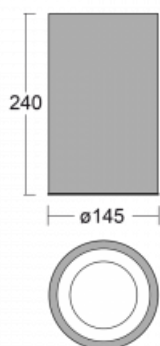

Svítidlo

Ture-C

58-283L-10GDM3/830, W

Jedná se o válcové přisazené svítidlo, které má vynikající index UGR<19, což znamená, že svítidlo neoslňuje.

Svítidlo uplatníte v kancelářích, zasedacích místnostech a díky speciálním zdrojům i v showroomech. RealWhite zvýrazní bílou, StrongColour zase vybranou barvu a RealColour akcentuje vlastní barvu. S Tunable White nastavíte teplotu chromatičnosti dle denní doby. S pomocí těchto zdrojů nasvícené objekty vypadají ještě lákavěji.

Technický výkres

Typ montáže	Přisazené
Typ vyzařování	Přímé
Tvar svítidla	Kruhové
Barva svítidla	Bílá
Materiál	Hliník
Životnost	L80/B20 50 000 hodin
Záruka	5 let
Popis svítidla	Svítidlo přisazené
Rozměry	ø 145 mm × 240 mm
Světelný zdroj	LED MODUL
Druh optiky	Hladký hliníkový reflektor
Světelný tok*	1240 lm
Teplota chromatičnosti	3000 K teplá bílá
Měrný výkon	129 lm/W
MacAdam zdroje	3
Index podání barev	80
UGR max. X=4H Y=8H, ρ=70,50,20	17.1
Příkon svítidla*	9.6 W
Zapojení svítidla	ON/OFF + 3h nouze
Elektrické napětí	220-240V
Frekvence	50/60Hz

*±10 %

Křivka

Ke stažení

Montážní návod

Fotografie

Příslušenství

00-00399, W
sada pro zavěšení
2000mm, lanko 1ks,
kabel 5x0,75mm,
kalíšek