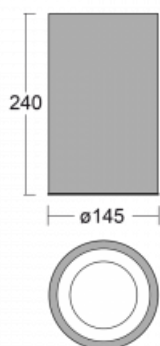

Svítidlo

Ture-C

58-283L-10GDM3/830, B

Jedná se o válcové přisazené svítidlo, které má vynikající index UGR<19, což znamená, že svítidlo neoslňuje.

Svítidlo uplatníte v kancelářích, zasedacích místnostech a díky speciálním zdrojům i v showroomech. RealWhite zvýrazní bílou, StrongColour zase vybranou barvu a RealColour akcentuje vlastní barvu. S Tunable White nastavíte teplotu chromatičnosti dle denní doby. S pomocí těchto zdrojů nasvícené objekty vypadají ještě lákavěji.

Technický výkres

Typ montáže	Přisazené
Typ vyzařování	Přímé
Tvar svítidla	Kruhové
Barva svítidla	Černá
Materiál	Hliník
Životnost	L80/B20 50 000 hodin
Záruka	5 let
Popis svítidla	Svítidlo přisazené
Rozměry	ø 145 mm × 240 mm
Světelný zdroj	LED MODUL
Druh optiky	Hladký hliníkový reflektor
Světelný tok*	1120 lm
Teplota chromatičnosti	3000 K teplá bílá
Měrný výkon	117 lm/W
MacAdam zdroje	3
Index podání barev	80
UGR max. X=4H Y=8H, ρ=70,50,20	16.8
Příkon svítidla*	9.6 W
Zapojení svítidla	ON/OFF + 3h nouze
Elektrické napětí	220-240V
Frekvence	50/60Hz

⊥ CE IP 20

*±10 %

Křivka

Ke stažení[Montážní návod](#)[Fotografie](#)

Příslušenství

00-00399, B
sada pro zavěšení
2000mm, lanko 1ks,
kabel 5x0,75mm,
kalíšek