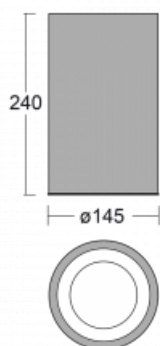

Svítidlo

Ture-C

58-283L-10GDE/830, S

Jedná se o válcové přisazené svítidlo, které má vynikající index UGR<19, což znamená, že svítidlo neoslňuje.

Svítidlo uplatníte v kancelářích, zasedacích místnostech a díky speciálním zdrojům i v showroomech. RealWhite zvýrazní bílou, StrongColour zase vybranou barvu a RealColour akcentuje vlastní barvu. S Tunable White nastavíte teplotu chromatičnosti dle denní doby. S pomocí těchto zdrojů nasvícené objekty vypadají ještě lákavěji.

Technický výkres

| | |
|-----------------------------------|----------------------------|
| Typ montáže | Přisazené |
| Typ vyzařování | Přímé |
| Tvar svítidla | Kruhové |
| Barva svítidla | Stříbrná |
| Materiál | Hliník |
| Životnost | L80/B20 50 000 hodin |
| Záruka | 60 měsíců |
| Popis svítidla | Svítidlo přisazené |
| Rozměry | ø 145 mm × 240 mm |
| Hmotnost | 1.96 kg |
| Světelný zdroj | LED MODUL |
| Druh optiky | Hladký hliníkový reflektor |
| Světelný tok* | 1240 lm ± 10 % |
| Teplota chromatičnosti | 3000 K teplá bílá |
| Měrný výkon | 129 lm/W |
| MacAdam zdroje | 3 |
| Index podání barev | 80 |
| UGR max. X=4H Y=8H, ρ=70,50,20 | 17.1 |
| Příkon svítidla | 9.6 W ± 10 % |
| Zapojení svítidla | Předradník nestmívatelný |
| Elektrické napětí | 220-240V |
| Frekvence | 50/60Hz |

 **CE** IP 20

Křivka

Ke stažení[Montážní návod](#)[Fotografie](#)

Příslušenství

00-00398, S
sada pro zavěšení
2000mm, lanko 1ks,
kabel 3x0,75mm,
kalíšek