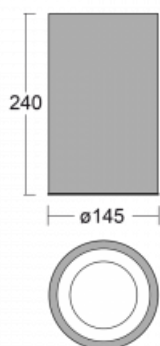

# Ture-C

58-283K-10GGD/840, S

Jedná se o válcové přisazené svítidlo, které má vynikající index UGR<19, což znamená, že svítidlo neoslňuje.

Svítidlo uplatníte v kancelářích, zasedacích místnostech a díky speciálním zdrojům i v showroomech. RealWhite zvýrazní bílou, StrongColour zase vybranou barvu a RealColour akcentuje vlastní barvu. S Tunable White nastavíte teplotu chromatičnosti dle denní doby. S pomocí těchto zdrojů nasvícené objekty vypadají ještě lákavěji.

## Technický výkres

|                                   |                      |
|-----------------------------------|----------------------|
| Typ montáže                       | Přisazené            |
| Typ vyzařování                    | Přímé                |
| Tvar svítidla                     | Kruhové              |
| Barva svítidla                    | Stříbrná             |
| Materiál                          | Hliník               |
| Životnost                         | L80/B20 50 000 hodin |
| Záruka                            | 60 měsíců            |
| Popis svítidla                    | Svítidlo přisazené   |
| Rozměry                           | ø 145 mm × 240 mm    |
| Hmotnost                          | 2 kg                 |
| Světelný zdroj                    | LED MODUL            |
| Druh optiky                       | Opálový difusor      |
| Světelný tok*                     | 2140 lm ± 10 %       |
| Teplota chromatičnosti            | 4000 K studená bílá  |
| Měrný výkon                       | 119 lm/W             |
| MacAdam zdroje                    | 3                    |
| Index podání barev                | 80                   |
| UGR max. X=4H<br>Y=8H, ρ=70,50,20 | 20.5                 |
| Příkon svítidla                   | 18 W ± 10 %          |
| Zapojení svítidla                 | Stmívatelné DALI     |
| Elektrické napětí                 | 220-240V             |
| Frekvence                         | 50/60Hz              |