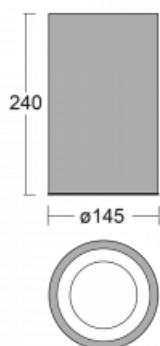

Svítidlo

Ture-C

58-283K-10GGD/840, B

Jedná se o válcové přisazené svítidlo, které má vynikající index UGR<19, což znamená, že svítidlo neoslňuje.

Svítidlo uplatníte v kancelářích, zasedacích místnostech a díky speciálním zdrojům i v showroomech. RealWhite zvýrazní bílou, StrongColour zase vybranou barvu a RealColour akcentuje vlastní barvu. S Tunable White nastavíte teplotu chromatičnosti dle denní doby. S pomocí těchto zdrojů nasvícené objekty vypadají ještě lákavěji.

Technický výkres

Typ montáže	Přisazené
Typ vyzařování	Přímé
Tvar svítidla	Kruhové
Barva svítidla	Černá
Materiál	Hliník
Životnost	L80/B20 50 000 hodin
Záruka	60 měsíců
Popis svítidla	Svítidlo přisazené
Rozměry	ø 145 mm × 240 mm
Hmotnost	2 kg
Světelný zdroj	LED MODUL
Druh optiky	Opálový difusor
Světelný tok*	1840 lm ± 10 %
Teplota chromatičnosti	4000 K studená bílá
Měrný výkon	102 lm/W
MacAdam zdroje	3
Index podání barev	80
UGR max. X=4H Y=8H, ρ=70,50,20	19,9
Příkon svítidla	18 W ± 10 %
Zapojení svítidla	Stmívatelné DALI
Elektrické napětí	220-240V
Frekvence	50/60Hz

 **CE** IP 20

Křivka

Ke stažení[Montážní návod](#)[Fotografie](#)

Příslušenství

00-00399, B
sada pro zavěšení
2000mm, lanko 1ks,
kabel 5x0,75mm,
kalíšek