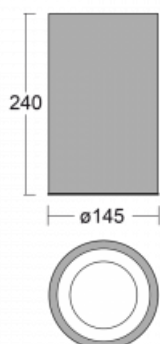

Svítidlo

Ture-C

58-283K-10GGD/840, B

Jedná se o válcové přisazené svítidlo, které má vynikající index UGR<19, což znamená, že svítidlo neoslňuje.

Svítidlo uplatníte v kancelářích, zasedacích místnostech a díky speciálním zdrojům i v showroomech. RealWhite zvýrazní bílou, StrongColour zase vybranou barvu a RealColour akcentuje vlastní barvu. S Tunable White nastavíte teplotu chromatičnosti dle denní doby. S pomocí těchto zdrojů nasvícené objekty vypadají ještě lákavěji.

Technický výkres

Typ montáže	Přisazené
Typ vyzařování	Přímé
Tvar svítidla	Kruhové
Barva svítidla	Černá
Materiál	Hliník
Životnost	L80/B20 50 000 hodin
Záruka	5 let
Popis svítidla	Svítidlo přisazené
Rozměry	ø 145 mm × 240 mm
Hmotnost	2 kg
Světelný zdroj	LED MODUL
Druh optiky	Opálový difusor
Světelný tok*	1840 lm
Teplota chromatičnosti	4000 K studená bílá
Měrný výkon	102 lm/W
MacAdam zdroje	3
Index podání barev	80
UGR max. X=4H Y=8H, ρ=70,50,20	19.9
Příkon svítidla*	18 W
Zapojení svítidla	DALI
Elektrické napětí	220-240V
Frekvence	50/60Hz

*±10 %

Křivka

Ke stažení

Montážní návod

Fotografie

Příslušenství

00-00399, B
sada pro zavěšení
2000mm, lanko 1ks,
kabel 5x0,75mm,
kalíšek