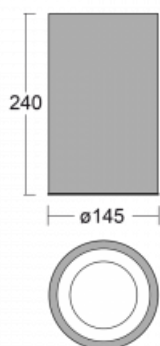

Svítidlo

Ture-C

58-283K-10GGD/830, W

Jedná se o válcové přisazené svítidlo, které má vynikající index UGR<19, což znamená, že svítidlo neoslňuje.

Svítidlo uplatníte v kancelářích, zasedacích místnostech a díky speciálním zdrojům i v showroomech. RealWhite zvýrazní bílou, StrongColour zase vybranou barvu a RealColour akcentuje vlastní barvu. S Tunable White nastavíte teplotu chromatičnosti dle denní doby. S pomocí těchto zdrojů nasvícené objekty vypadají ještě lákavěji.

Technický výkres

Typ montáže	Přisazené
Typ vyzařování	Přímé
Tvar svítidla	Kruhové
Barva svítidla	Bílá
Materiál	Hliník
Životnost	L80/B20 50 000 hodin
Záruka	5 let
Popis svítidla	Svítidlo přisazené
Rozměry	ø 145 mm × 240 mm
Hmotnost	2 kg
Světelný zdroj	LED MODUL
Druh optiky	Opálový difusor
Světelný tok*	1980 lm
Teplota chromatičnosti	3000 K teplá bílá
Měrný výkon	110 lm/W
MacAdam zdroje	3
Index podání barev	80
UGR max. X=4H Y=8H, ρ=70,50,20	20.3
Příkon svítidla*	18 W
Zapojení svítidla	DALI
Elektrické napětí	220-240V
Frekvence	50/60Hz

 **CE IP 20**

*±10 %

Křivka

Ke stažení[Montážní návod](#)[Fotografie](#)

Příslušenství

00-00399, W
sada pro zavěšení
2000mm, lanko 1ks,
kabel 5x0,75mm,
kalíšek