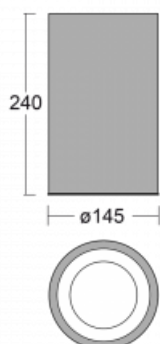

Svítidlo

Ture-C

58-283K-10GGD/830, B

Jedná se o válcové přisazené svítidlo, které má vynikající index UGR<19, což znamená, že svítidlo neoslňuje.

Svítidlo uplatníte v kancelářích, zasedacích místnostech a díky speciálním zdrojům i v showroomech. RealWhite zvýrazní bílou, StrongColour zase vybranou barvu a RealColour akcentuje vlastní barvu. S Tunable White nastavíte teplotu chromatičnosti dle denní doby. S pomocí těchto zdrojů nasvícené objekty vypadají ještě lákavěji.

Technický výkres

| | |
|-----------------------------------|----------------------|
| Typ montáže | Přisazené |
| Typ vyzařování | Přímé |
| Tvar svítidla | Kruhové |
| Barva svítidla | Černá |
| Materiál | Hliník |
| Životnost | L80/B20 50 000 hodin |
| Záruka | 60 měsíců |
| Popis svítidla | Svítidlo přisazené |
| Rozměry | ø 145 mm × 240 mm |
| Hmotnost | 2 kg |
| Světelný zdroj | LED MODUL |
| Druh optiky | Opálový difusor |
| Světelný tok* | 1750 lm ± 10 % |
| Teplota chromatičnosti | 3000 K teplá bílá |
| Měrný výkon | 97 lm/W |
| MacAdam zdroje | 3 |
| Index podání barev | 80 |
| UGR max. X=4H Y=8H, ρ=70,50,20 | 19,8 |
| Příkon svítidla | 18 W ± 10 % |
| Zapojení svítidla | Stmívatelné DALI |
| Elektrické napětí | 220-240V |
| Frekvence | 50/60Hz |

Křivka

Ke stažení

Montážní návod

Fotografie

Příslušenství

00-00399, B
sada pro zavěšení
2000mm, lanko 1ks,
kabel 5x0,75mm,
kalíšek