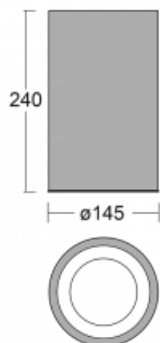

Svítidlo

Ture-C

58-283K-10GDM3/840, W

Jedná se o válcové přisazené svítidlo, které má vynikající index UGR<19, což znamená, že svítidlo neoslňuje.

Svítidlo uplatníte v kancelářích, zasedacích místnostech a díky speciálním zdrojům i v showroomech. RealWhite zvýrazní bílou, StrongColour zase vybranou barvu a RealColour akcentuje vlastní barvu. S Tunable White nastavíte teplotu chromatičnosti dle denní doby. S pomocí těchto zdrojů nasvícené objekty vypadají ještě lákavěji.

Technický výkres

Typ montáže	Přisazené
Typ vyzařování	Přímé
Tvar svítidla	Kruhové
Barva svítidla	Bílá
Materiál	Hliník
Životnost	L80/B20 50 000 hodin
Záruka	5 let
Popis svítidla	Svítidlo přisazené

Rozměry	ø 145 mm × 240 mm
Světelný zdroj	LED MODUL

Druh optiky	Opálový difusor
-------------	-----------------

Světelný tok*	1260 lm
---------------	---------

Teplota chromatičnosti	4000 K studená bílá
------------------------	---------------------

Měrný výkon	131 lm/W
-------------	----------