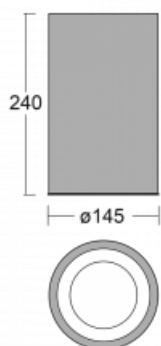

Svítidlo

Ture-C

58-283K-10GDM3/840, W

Jedná se o válcové přisazené svítidlo, které má vynikající index UGR<19, což znamená, že svítidlo neoslňuje.

Svítidlo uplatníte v kancelářích, zasedacích místnostech a díky speciálním zdrojům i v showroomech. RealWhite zvýrazní bílou, StrongColour zase vybranou barvu a RealColour akcentuje vlastní barvu. S Tunable White nastavíte teplotu chromatičnosti dle denní doby. S pomocí těchto zdrojů nasvícené objekty vypadají ještě lákavěji.

Technický výkres

Typ montáže	Přisazené
Typ vyzařování	Přímé
Tvar svítidla	Kruhové
Barva svítidla	Bílá
Materiál	Hliník
Životnost	L80/B20 50 000 hodin
Záruka	60 měsíců
Popis svítidla	Svítidlo přisazené
Rozměry	ø 145 mm × 240 mm
Světelný zdroj	LED MODUL
Druh optiky	Opálový difusor
Světelný tok*	1260 lm ± 10 %
Teplota chromatičnosti	4000 K studená bílá
Měrný výkon	131 lm/W
MacAdam zdroje	3
Index podání barev	80
UGR max. X=4H Y=8H, ρ=70,50,20	18.6
Příkon svítidla	9.6 W ± 10 %
Zapojení svítidla	Elektronický předřadník nestmívatelný s 3h nouzí
Elektrické napětí	220-240V
Frekvence	50/60Hz

⊕ CE IP 20

Křivka

Ke stažení[Montážní návod](#)[Fotografie](#)

Příslušenství

00-00399, W
sada pro zavěšení
2000mm, lanko 1ks,
kabel 5x0,75mm,
kalíšek