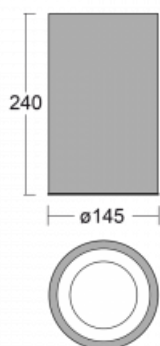

Svítidlo

Ture-C

58-283K-10GDM3/840, B

Jedná se o válcové přisazené svítidlo, které má vynikající index UGR<19, což znamená, že svítidlo neoslňuje.

Svítidlo uplatníte v kancelářích, zasedacích místnostech a díky speciálním zdrojům i v showroomech. RealWhite zvýrazní bílou, StrongColour zase vybranou barvu a RealColour akcentuje vlastní barvu. S Tunable White nastavíte teplotu chromatičnosti dle denní doby. S pomocí těchto zdrojů nasvícené objekty vypadají ještě lákavěji.

Technický výkres

Typ montáže	Přisazené
Typ vyzařování	Přímé
Tvar svítidla	Kruhové
Barva svítidla	Černá
Materiál	Hliník
Životnost	L80/B20 50 000 hodin
Záruka	5 let
Popis svítidla	Svítidlo přisazené

Rozměry	ø 145 mm × 240 mm
Světelný zdroj	LED MODUL

Druh optiky	Opálový difusor
-------------	-----------------

Světelný tok*	1080 lm
---------------	---------

Teplota chromatičnosti	4000 K studená bílá
------------------------	---------------------

Měrný výkon	113 lm/W
-------------	----------