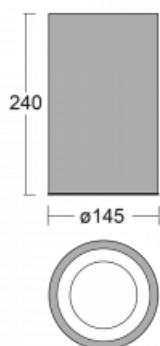

Svítidlo

Ture-C

58-283K-10GDM3/840, B

Jedná se o válcové přisazené svítidlo, které má vynikající index UGR<19, což znamená, že svítidlo neoslňuje.

Svítidlo uplatníte v kancelářích, zasedacích místnostech a díky speciálním zdrojům i v showroomech. RealWhite zvýrazní bílou, StrongColour zase vybranou barvu a RealColour akcentuje vlastní barvu. S Tunable White nastavíte teplotu chromatičnosti dle denní doby. S pomocí těchto zdrojů nasvícené objekty vypadají ještě lákavěji.

Technický výkres

Typ montáže	Přisazené
Typ vyzařování	Přímé
Tvar svítidla	Kruhové
Barva svítidla	Černá
Materiál	Hliník
Životnost	L80/B20 50 000 hodin
Záruka	60 měsíců
Popis svítidla	Svítidlo přisazené
Rozměry	ø 145 mm × 240 mm
Světelný zdroj	LED MODUL
Druh optiky	Opálový difusor
Světelný tok*	1080 lm ± 10 %
Teplota chromatičnosti	4000 K studená bílá
Měrný výkon	113 lm/W
MacAdam zdroje	3
Index podání barev	80
UGR max. X=4H Y=8H, ρ=70,50,20	18.1
Příkon svítidla	9.6 W ± 10 %
Zapojení svítidla	Elektronický předřadník nestmívatelný s 3h nouzí
Elektrické napětí	220-240V
Frekvence	50/60Hz

⊕ CE IP 20

Křivka

Ke stažení[Montážní návod](#)[Fotografie](#)

Příslušenství

00-00399, B
sada pro zavěšení
2000mm, lanko 1ks,
kabel 5x0,75mm,
kalíšek