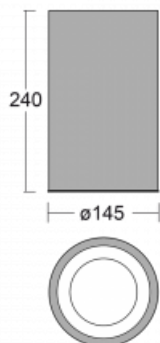

Svítidlo

Ture-C

58-283K-10GDM3/830, W

Jedná se o válcové přisazené svítidlo, které má vynikající index UGR<19, což znamená, že svítidlo neoslňuje.

Svítidlo uplatníte v kancelářích, zasedacích místnostech a díky speciálním zdrojům i v showroomech. RealWhite zvýrazní bílou, StrongColour zase vybranou barvu a RealColour akcentuje vlastní barvu. S Tunable White nastavíte teplotu chromatičnosti dle denní doby. S pomocí těchto zdrojů nasvícené objekty vypadají ještě lákavěji.

Technický výkres

Typ montáže	Přisazené
Typ vyzařování	Přímé
Tvar svítidla	Kruhové
Barva svítidla	Bílá
Materiál	Hliník
Životnost	L80/B20 50 000 hodin
Záruka	5 let
Popis svítidla	Svítidlo přisazené
Rozměry	ø 145 mm × 240 mm
Světelný zdroj	LED MODUL
Druh optiky	Opálový difusor
Světelný tok*	1200 lm
Teplota chromatičnosti	3000 K teplá bílá
Měrný výkon	125 lm/W
MacAdam zdroje	3
Index podání barev	80
UGR max. X=4H Y=8H, ρ=70,50,20	18.5
Příkon svítidla*	9.6 W
Zapojení svítidla	ON/OFF + 3h nouze
Elektrické napětí	220-240V
Frekvence	50/60Hz

 **CE** IP 20

*±10 %

Křivka

Ke stažení[Montážní návod](#)[Fotografie](#)

Příslušenství

00-00399, W
sada pro zavěšení
2000mm, lanko 1ks,
kabel 5x0,75mm,
kalíšek