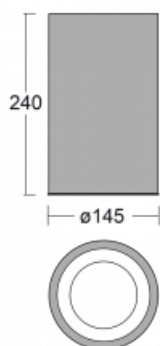

Svítidlo

Ture-C

58-283K-10GDM3/830, W

Jedná se o válcové přisazené svítidlo, které má vynikající index UGR<19, což znamená, že svítidlo neoslňuje.

Svítidlo uplatníte v kancelářích, zasedacích místnostech a díky speciálním zdrojům i v showroomech. RealWhite zvýrazní bílou, StrongColour zase vybranou barvu a RealColour akcentuje vlastní barvu. S Tunable White nastavíte teplotu chromatičnosti dle denní doby. S pomocí těchto zdrojů nasvícené objekty vypadají ještě lákavěji.

Technický výkres

Typ montáže	Přisazené
Typ vyzařování	Přímé
Tvar svítidla	Kruhové
Barva svítidla	Bílá
Materiál	Hliník
Životnost	L80/B20 50 000 hodin
Záruka	60 měsíců
Popis svítidla	Svítidlo přisazené
Rozměry	ø 145 mm × 240 mm
Světelný zdroj	LED MODUL
Druh optiky	Opálový difusor
Světelný tok*	1200 lm ± 10 %
Teplota chromatičnosti	3000 K teplá bílá
Měrný výkon	125 lm/W
MacAdam zdroje	3
Index podání barev	80
UGR max. X=4H Y=8H, ρ=70,50,20	18.5
Příkon svítidla	9.6 W ± 10 %
Zapojení svítidla	Elektronický předřadník nestmívatelný s 3h nouzí
Elektrické napětí	220-240V
Frekvence	50/60Hz

⊕ CE IP 20

Křivka

Ke stažení[Montážní návod](#)[Fotografie](#)

Příslušenství

00-00399, W
sada pro zavěšení
2000mm, lanko 1ks,
kabel 5x0,75mm,
kalíšek