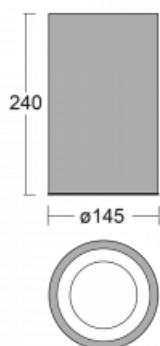

Svítidlo

Ture-C

58-283K-10GDM3/830, S

Jedná se o válcové přisazené svítidlo, které má vynikající index UGR<19, což znamená, že svítidlo neoslňuje.

Svítidlo uplatníte v kancelářích, zasedacích místnostech a díky speciálním zdrojům i v showroomech. RealWhite zvýrazní bílou, StrongColour zase vybranou barvu a RealColour akcentuje vlastní barvu. S Tunable White nastavíte teplotu chromatičnosti dle denní doby. S pomocí těchto zdrojů nasvícené objekty vypadají ještě lákavěji.

Technický výkres

Typ montáže	Přisazené
Typ vyzařování	Přímé
Tvar svítidla	Kruhové
Barva svítidla	Stříbrná
Materiál	Hliník
Životnost	L80/B20 50 000 hodin
Záruka	60 měsíců
Popis svítidla	Svítidlo přisazené
Rozměry	ø 145 mm × 240 mm
Světelný zdroj	LED MODUL
Druh optiky	Opálový difusor
Světelný tok*	1200 lm ± 10 %
Teplota chromatičnosti	3000 K teplá bílá
Měrný výkon	125 lm/W
MacAdam zdroje	3
Index podání barev	80
UGR max. X=4H Y=8H, ρ=70,50,20	18.5
Příkon svítidla	9.6 W ± 10 %
Zapojení svítidla	Elektronický předřadník nestmívatelný s 3h nouzí
Elektrické napětí	220-240V
Frekvence	50/60Hz

⊕ CE IP 20

Křivka

Ke stažení[Montážní návod](#)[Fotografie](#)

Příslušenství

00-00399, S
sada pro zavěšení
2000mm, lanko 1ks,
kabel 5x0,75mm,
kalíšek