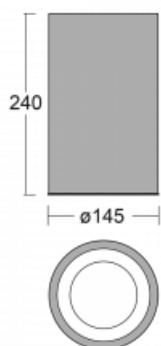

# Ture-C

58-283K-10GDM3/830, B

Jedná se o válcové přisazené svítidlo, které má vynikající index UGR<19, což znamená, že svítidlo neoslňuje.

Svítidlo uplatníte v kancelářích, zasedacích místnostech a díky speciálním zdrojům i v showroomech. RealWhite zvýrazní bílou, StrongColour zase vybranou barvu a RealColour akcentuje vlastní barvu. S Tunable White nastavíte teplotu chromatičnosti dle denní doby. S pomocí těchto zdrojů nasvícené objekty vypadají ještě lákavěji.

## Technický výkres

Typ montáže	Přisazené
Typ vyzařování	Přímé
Tvar svítidla	Kruhové
Barva svítidla	Černá
Materiál	Hliník
Životnost	L80/B20 50 000 hodin
Záruka	60 měsíců
Popis svítidla	Svítidlo přisazené
Rozměry	ø 145 mm × 240 mm
Světelný zdroj	LED MODUL
Druh optiky	Opálový difusor
Světelný tok*	1030 lm ± 10 %
Teplota chromatičnosti	3000 K teplá bílá
Měrný výkon	107 lm/W
MacAdam zdroje	3
Index podání barev	80
UGR max. X=4H Y=8H, ρ=70,50,20	17.9
Příkon svítidla	9.6 W ± 10 %
Zapojení svítidla	Elektronický předřadník nestmívatelný s 3h nouzí
Elektrické napětí	220-240V
Frekvence	50/60Hz