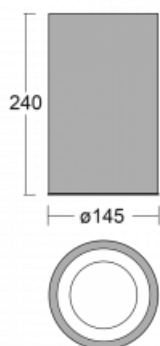

# Ture-C

**58-283K-10GDM3/830, B**

Jedná se o válcové přisazené svítidlo, které má vynikající index UGR<19, což znamená, že svítidlo neoslňuje.

Svítidlo uplatníte v kancelářích, zasedacích místnostech a díky speciálním zdrojům i v showroomech. RealWhite zvýrazní bílou, StrongColour zase vybranou barvu a RealColour akcentuje vlastní barvu. S Tunable White nastavíte teplotu chromatičnosti dle denní doby. S pomocí těchto zdrojů nasvícené objekty vypadají ještě lákavěji.

**Technický výkres**

|                                   |                      |
|-----------------------------------|----------------------|
| Typ montáže                       | Přisazené            |
| Typ vyzařování                    | Přímé                |
| Tvar svítidla                     | Kruhové              |
| Barva svítidla                    | Černá                |
| Materiál                          | Hliník               |
| Životnost                         | L80/B20 50 000 hodin |
| Záruka                            | 5 let                |
| Popis svítidla                    | Svítidlo přisazené   |
| Rozměry                           | ø 145 mm × 240 mm    |
| Světelný zdroj                    | LED MODUL            |
| Druh optiky                       | Opálový difusor      |
| Světelný tok*                     | 1030 lm              |
| Teplota chromatičnosti            | 3000 K teplá bílá    |
| Měrný výkon                       | 107 lm/W             |
| MacAdam zdroje                    | 3                    |
| Index podání barev                | 80                   |
| UGR max. X=4H<br>Y=8H, ρ=70,50,20 | 17.9                 |
| Příkon svítidla*                  | 9.6 W                |
| Zapojení svítidla                 | ON/OFF + 3h nouze    |
| Elektrické napětí                 | 220-240V             |
| Frekvence                         | 50/60Hz              |