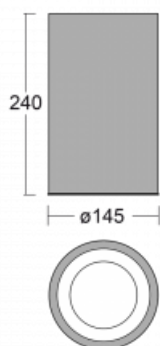

# Ture-C

58-283K-10GDM/840, W

Jedná se o válcové přisazené svítidlo, které má vynikající index UGR<19, což znamená, že svítidlo neoslňuje.

Svítidlo uplatníte v kancelářích, zasedacích místnostech a díky speciálním zdrojům i v showroomech. RealWhite zvýrazní bílou, StrongColour zase vybranou barvu a RealColour akcentuje vlastní barvu. S Tunable White nastavíte teplotu chromatičnosti dle denní doby. S pomocí těchto zdrojů nasvícené objekty vypadají ještě lákavěji.

## Technický výkres

|                                   |  |
|-----------------------------------|--|
| Typ montáže                       | Přisazené  |
| Typ vyzařování                    | Přímé  |
| Tvar svítidla                     | Kruhové  |
| Barva svítidla                    | Bílá   |
| Materiál                          | Hliník   |
| Životnost                         | L80/B20 50 000 hodin                             |
| Záruka                            | 60 měsíců  |
| Popis svítidla                    | Svítidlo přisazené                               |
| Rozměry                           | ø 145 mm × 240 mm                                |
| Světelný zdroj                    | LED MODUL  |
| Druh optiky                       | Opálový difusor                                  |
| Světelný tok*                     | 1260 lm ± 10 %                                   |
| Teplota chromatičnosti            | 4000 K studená bílá                              |
| Měrný výkon                       | 131 lm/W   |
| MacAdam zdroje                    | 3  |
| Index podání barev                | 80   |
| UGR max. X=4H<br>Y=8H, ρ=70,50,20 | 18.6   |
| Příkon svítidla                   | 9.6 W ± 10 %                                     |
| Zapojení svítidla                 | Elektronický předřadník nestmívatelný s 1h nouzí |
| Elektrické napětí                 | 220-240V   |
| Frekvence                         | 50/60Hz  |