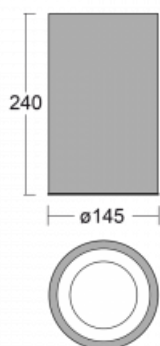

Svítidlo

Ture-C

58-283K-10GDM/840, W

Jedná se o válcové přisazené svítidlo, které má vynikající index UGR<19, což znamená, že svítidlo neoslňuje.

Svítidlo uplatníte v kancelářích, zasedacích místnostech a díky speciálním zdrojům i v showroomech. RealWhite zvýrazní bílou, StrongColour zase vybranou barvu a RealColour akcentuje vlastní barvu. S Tunable White nastavíte teplotu chromatičnosti dle denní doby. S pomocí těchto zdrojů nasvícené objekty vypadají ještě lákavěji.

Technický výkres

Typ montáže	Přisazené
Typ vyzařování	Přímé
Tvar svítidla	Kruhové
Barva svítidla	Bílá
Materiál	Hliník
Životnost	L80/B20 50 000 hodin
Záruka	5 let
Popis svítidla	Svítidlo přisazené

Rozměry	ø 145 mm × 240 mm
Světelný zdroj	LED MODUL

Druh optiky	Opálový difusor
-------------	-----------------

Světelný tok*	1260 lm
---------------	---------

Teplota chromatičnosti	4000 K studená bílá
------------------------	---------------------

Měrný výkon	131 lm/W
-------------	----------