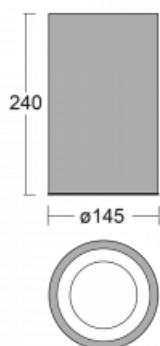

Svítidlo

Ture-C

58-283K-10GDM/840, B

Jedná se o válcové přisazené svítidlo, které má vynikající index UGR<19, což znamená, že svítidlo neoslňuje.

Svítidlo uplatníte v kancelářích, zasedacích místnostech a díky speciálním zdrojům i v showroomech. RealWhite zvýrazní bílou, StrongColour zase vybranou barvu a RealColour akcentuje vlastní barvu. S Tunable White nastavíte teplotu chromatičnosti dle denní doby. S pomocí těchto zdrojů nasvícené objekty vypadají ještě lákavěji.

Technický výkres

Typ montáže	Přisazené
Typ vyzařování	Přímé
Tvar svítidla	Kruhové
Barva svítidla	Černá
Materiál	Hliník
Životnost	L80/B20 50 000 hodin
Záruka	5 let
Popis svítidla	Svítidlo přisazené

Rozměry	ø 145 mm × 240 mm
Světelný zdroj	LED MODUL

Druh optiky	Opálový difusor
-------------	-----------------

Světelný tok*	1080 lm
---------------	---------

Teplota chromatičnosti	4000 K studená bílá
------------------------	---------------------

Měrný výkon	113 lm/W
-------------	----------