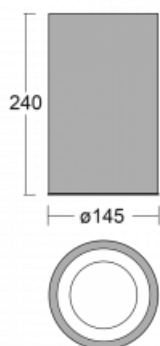

Svítidlo

Ture-C

58-283K-10GDM/830, W

Jedná se o válcové přisazené svítidlo, které má vynikající index UGR<19, což znamená, že svítidlo neoslňuje.

Svítidlo uplatníte v kancelářích, zasedacích místnostech a díky speciálním zdrojům i v showroomech. RealWhite zvýrazní bílou, StrongColour zase vybranou barvu a RealColour akcentuje vlastní barvu. S Tunable White nastavíte teplotu chromatičnosti dle denní doby. S pomocí těchto zdrojů nasvícené objekty vypadají ještě lákavěji.

Technický výkres

Typ montáže	Přisazené
Typ vyzařování	Přímé
Tvar svítidla	Kruhové
Barva svítidla	Bílá
Materiál	Hliník
Životnost	L80/B20 50 000 hodin
Záruka	60 měsíců
Popis svítidla	Svítidlo přisazené
Rozměry	ø 145 mm × 240 mm
Světelný zdroj	LED MODUL
Druh optiky	Opálový difusor
Světelný tok	1200 lm ± 10 %
Teplota chromatičnosti	3000 K teplá bílá
Měrný výkon	125 lm/W
MacAdam zdroje	3
Index podání barev	80
UGR max. X=4H Y=8H, ρ=70,50,20	18.5
Příkon svítidla	9.6 W ± 10 %
Zapojení svítidla	Elektronický předřadník nestmívatelný s 1h nouzí
Elektrické napětí	220-240V
Frekvence	50/60Hz

CE IP 20

Křivka

Ke stažení[Montážní návod](#)[Fotografie](#)

Příslušenství

00-00399, W
sada pro zavěšení
2000mm, lanko 1ks,
kabel 5x0,75mm,
kalíšek