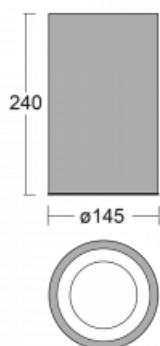

Svítidlo

Ture-C

58-283K-10GDM/830, B

Jedná se o válcové přisazené svítidlo, které má vynikající index UGR<19, což znamená, že svítidlo neoslňuje.

Svítidlo uplatníte v kancelářích, zasedacích místnostech a díky speciálním zdrojům i v showroomech. RealWhite zvýrazní bílou, StrongColour zase vybranou barvu a RealColour akcentuje vlastní barvu. S Tunable White nastavíte teplotu chromatičnosti dle denní doby. S pomocí těchto zdrojů nasvícené objekty vypadají ještě lákavěji.

Technický výkres

Typ montáže	Přisazené
Typ vyzařování	Přímé
Tvar svítidla	Kruhové
Barva svítidla	Černá
Materiál	Hliník
Životnost	L80/B20 50 000 hodin
Záruka	5 let
Popis svítidla	Svítidlo přisazené
Rozměry	ø 145 mm × 240 mm
Světelný zdroj	LED MODUL
Druh optiky	Opálový difusor
Světelný tok*	1030 lm
Teplota chromatičnosti	3000 K teplá bílá
Měrný výkon	107 lm/W
MacAdam zdroje	3
Index podání barev	80
UGR max. X=4H Y=8H, ρ=70,50,20	17.9
Příkon svítidla*	9.6 W
Zapojení svítidla	ON/OFF + 1h nouze
Elektrické napětí	220-240V
Frekvence	50/60Hz

⊥ CE IP 20

*±10 %

Křivka

Ke stažení[Montážní návod](#)[Fotografie](#)

Příslušenství

00-00399, B
sada pro zavěšení
2000mm, lanko 1ks,
kabel 5x0,75mm,
kalíšek