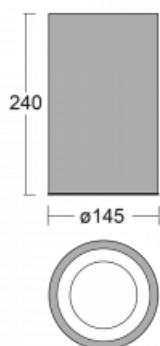

Svítidlo

Ture-C

58-283K-10GDM/830, B

Jedná se o válcové přisazené svítidlo, které má vynikající index UGR<19, což znamená, že svítidlo neoslňuje.

Svítidlo uplatníte v kancelářích, zasedacích místnostech a díky speciálním zdrojům i v showroomech. RealWhite zvýrazní bílou, StrongColour zase vybranou barvu a RealColour akcentuje vlastní barvu. S Tunable White nastavíte teplotu chromatičnosti dle denní doby. S pomocí těchto zdrojů nasvícené objekty vypadají ještě lákavěji.

Technický výkres

Typ montáže	Přisazené
Typ vyzařování	Přímé
Tvar svítidla	Kruhové
Barva svítidla	Černá
Materiál	Hliník
Životnost	L80/B20 50 000 hodin
Záruka	60 měsíců
Popis svítidla	Svítidlo přisazené
Rozměry	ø 145 mm × 240 mm
Světelný zdroj	LED MODUL
Druh optiky	Opálový difusor
Světelný tok*	1030 lm ± 10 %
Teplota chromatičnosti	3000 K teplá bílá
Měrný výkon	107 lm/W
MacAdam zdroje	3
Index podání barev	80
UGR max. X=4H Y=8H, ρ=70,50,20	17.9
Příkon svítidla	9.6 W ± 10 %
Zapojení svítidla	Elektronický předřadník nestmívatelný s 1h nouzí
Elektrické napětí	220-240V
Frekvence	50/60Hz