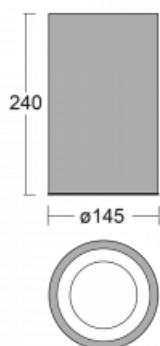

# Ture-C

**58-283K-10GDE/840, W**

Jedná se o válcové přisazené svítidlo, které má vynikající index UGR<19, což znamená, že svítidlo neoslňuje.

Svítidlo uplatníte v kancelářích, zasedacích místnostech a díky speciálním zdrojům i v showroomech. RealWhite zvýrazní bílou, StrongColour zase vybranou barvu a RealColour akcentuje vlastní barvu. S Tunable White nastavíte teplotu chromatičnosti dle denní doby. S pomocí těchto zdrojů nasvícené objekty vypadají ještě lákavěji.

**Technický výkres**

|                                   |                          |
|-----------------------------------|--------------------------|
| Typ montáže                       | Přisazené                |
| Typ vyzařování                    | Přímé                    |
| Tvar svítidla                     | Kruhové                  |
| Barva svítidla                    | Bílá                     |
| Materiál                          | Hliník                   |
| Životnost                         | L80/B20 50 000 hodin     |
| Záruka                            | 60 měsíců                |
| Popis svítidla                    | Svítidlo přisazené       |
| Rozměry                           | ø 145 mm × 240 mm        |
| Světelný zdroj                    | LED MODUL                |
| Druh optiky                       | Opálový difusor          |
| Světelný tok*                     | 1260 lm ± 10 %           |
| Teplota chromatičnosti            | 4000 K studená bílá      |
| Měrný výkon                       | 131 lm/W                 |
| MacAdam zdroje                    | 3                        |
| Index podání barev                | 80                       |
| UGR max. X=4H<br>Y=8H, ρ=70,50,20 | 18.6                     |
| Příkon svítidla                   | 9.6 W ± 10 %             |
| Zapojení svítidla                 | Předřadník nestmívatelný |
| Elektrické napětí                 | 220-240V                 |
| Frekvence                         | 50/60Hz                  |