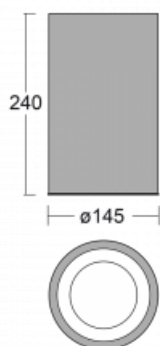

Svítidlo

Ture-C

58-283K-10GDE/840, S

Jedná se o válcové přisazené svítidlo, které má vynikající index UGR<19, což znamená, že svítidlo neoslňuje.

Svítidlo uplatníte v kancelářích, zasedacích místnostech a díky speciálním zdrojům i v showroomech. RealWhite zvýrazní bílou, StrongColour zase vybranou barvu a RealColour akcentuje vlastní barvu. S Tunable White nastavíte teplotu chromatičnosti dle denní doby. S pomocí těchto zdrojů nasvícené objekty vypadají ještě lákavěji.

Technický výkres

Typ montáže	Přisazené
Typ vyzařování	Přímé
Tvar svítidla	Kruhové
Barva svítidla	Stříbrná
Materiál	Hliník
Životnost	L80/B20 50 000 hodin
Záruka	5 let
Popis svítidla	Svítidlo přisazené
Rozměry	ø 145 mm × 240 mm
Světelný zdroj	LED MODUL
Druh optiky	Opálový difusor
Světelný tok*	1260 lm
Teplota chromatičnosti	4000 K studená bílá
Měrný výkon	131 lm/W
MacAdam zdroje	3
Index podání barev	80
UGR max. X=4H Y=8H, ρ=70,50,20	18.6
Příkon svítidla*	9.6 W
Zapojení svítidla	ON/OFF
Elektrické napětí	220-240V
Frekvence	50/60Hz

⊥ CE IP 20

*±10 %

Křivka

Ke stažení[Montážní návod](#)[Fotografie](#)

Příslušenství

00-00398, S
sada pro zavěšení
2000mm, lanko 1ks,
kabel 3x0,75mm,
kalíšek