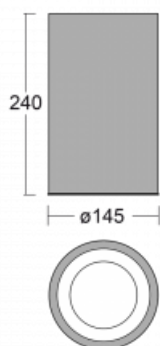

Svítidlo

Ture-C

58-283K-10GDE/830, W

Jedná se o válcové přisazené svítidlo, které má vynikající index UGR<19, což znamená, že svítidlo neoslňuje.

Svítidlo uplatníte v kancelářích, zasedacích místnostech a díky speciálním zdrojům i v showroomech. RealWhite zvýrazní bílou, StrongColour zase vybranou barvu a RealColour akcentuje vlastní barvu. S Tunable White nastavíte teplotu chromatičnosti dle denní doby. S pomocí těchto zdrojů nasvícené objekty vypadají ještě lákavěji.

Technický výkres

Typ montáže	Přisazené
Typ vyzařování	Přímé
Tvar svítidla	Kruhové
Barva svítidla	Bílá
Materiál	Hliník
Životnost	L80/B20 50 000 hodin
Záruka	5 let
Popis svítidla	Svítidlo přisazené
Rozměry	ø 145 mm × 240 mm
Světelný zdroj	LED MODUL
Druh optiky	Opálový difusor
Světelný tok*	1200 lm
Teplota chromatičnosti	3000 K teplá bílá
Měrný výkon	125 lm/W
MacAdam zdroje	3
Index podání barev	80
UGR max. X=4H Y=8H, ρ=70,50,20	18.5
Příkon svítidla*	9.6 W
Zapojení svítidla	ON/OFF
Elektrické napětí	220-240V
Frekvence	50/60Hz

⊥ CE IP 20

*±10 %

Křivka

Ke stažení[Montážní návod](#)[Fotografie](#)

Příslušenství

00-00398, W
sada pro zavěšení
2000mm, lanko 1ks,
kabel 3x0,75mm,
kalíšek