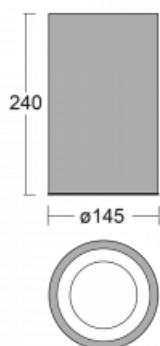

Technický výkres

Typ montáže	Přisazené
Typ vyzařování	Přímé
Tvar svítidla	Kruhové
Barva svítidla	Stříbrná
Materiál	Hliník
Životnost	L80/B20 50 000 hodin
Záruka	5 let
Popis svítidla	Svítidlo přisazené
Rozměry	ø 145 mm × 240 mm
Světelný zdroj	LED MODUL
Druh optiky	Opálový difusor
Světelný tok*	1200 lm
Teplota chromatičnosti	3000 K teplá bílá
Měrný výkon	125 lm/W
MacAdam zdroje	3
Index podání barev	80
UGR max. X=4H Y=8H, ρ=70,50,20	18.5
Příkon svítidla*	9.6 W
Zapojení svítidla	ON/OFF
Elektrické napětí	220-240V
Frekvence	50/60Hz

⊥ CE IP 20

*±10 %