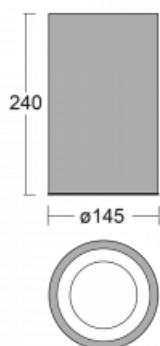

Svítidlo

Ture-C

58-283K-10GDE/830, S

Jedná se o válcové přisazené svítidlo, které má vynikající index UGR<19, což znamená, že svítidlo neoslňuje.

Svítidlo uplatníte v kancelářích, zasedacích místnostech a díky speciálním zdrojům i v showroomech. RealWhite zvýrazní bílou, StrongColour zase vybranou barvu a RealColour akcentuje vlastní barvu. S Tunable White nastavíte teplotu chromatičnosti dle denní doby. S pomocí těchto zdrojů nasvícené objekty vypadají ještě lákavěji.

Technický výkres

Typ montáže	Přisazené
Typ vyzařování	Přímé
Tvar svítidla	Kruhové
Barva svítidla	Stříbrná
Materiál	Hliník
Životnost	L80/B20 50 000 hodin
Záruka	5 let
Popis svítidla	Svítidlo přisazené
Rozměry	ø 145 mm × 240 mm
Světelný zdroj	LED MODUL
Druh optiky	Opálový difusor
Světelný tok*	1200 lm
Teplota chromatičnosti	3000 K teplá bílá
Měrný výkon	125 lm/W
MacAdam zdroje	3
Index podání barev	80
UGR max. X=4H Y=8H, ρ=70,50,20	18.5
Příkon svítidla*	9.6 W
Zapojení svítidla	ON/OFF
Elektrické napětí	220-240V
Frekvence	50/60Hz

⊥ CE IP 20

*±10 %

Křivka

Ke stažení[Montážní návod](#)[Fotografie](#)

Příslušenství

00-00398, S
sada pro zavěšení
2000mm, lanko 1ks,
kabel 3x0,75mm,
kalíšek