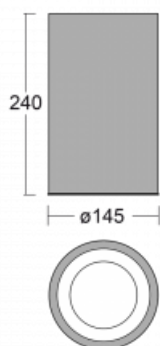

Svítidlo

Ture-C

58-283K-10GDE/830, B

Jedná se o válcové přisazené svítidlo, které má vynikající index UGR<19, což znamená, že svítidlo neoslňuje.

Svítidlo uplatníte v kancelářích, zasedacích místnostech a díky speciálním zdrojům i v showroomech. RealWhite zvýrazní bílou, StrongColour zase vybranou barvu a RealColour akcentuje vlastní barvu. S Tunable White nastavíte teplotu chromatičnosti dle denní doby. S pomocí těchto zdrojů nasvícené objekty vypadají ještě lákavěji.

Technický výkres

Typ montáže	Přisazené
Typ vyzařování	Přímé
Tvar svítidla	Kruhové
Barva svítidla	Černá
Materiál	Hliník
Životnost	L80/B20 50 000 hodin
Záruka	5 let
Popis svítidla	Svítidlo přisazené
Rozměry	ø 145 mm × 240 mm
Světelný zdroj	LED MODUL
Druh optiky	Opálový difusor
Světelný tok*	1030 lm
Teplota chromatičnosti	3000 K teplá bílá
Měrný výkon	107 lm/W
MacAdam zdroje	3
Index podání barev	80
UGR max. X=4H Y=8H, ρ=70,50,20	17.9
Příkon svítidla*	9.6 W
Zapojení svítidla	ON/OFF
Elektrické napětí	220-240V
Frekvence	50/60Hz

⊥ CE IP 20

*±10 %

Křivka

Ke stažení

Montážní návod

Fotografie

Příslušenství

00-00398, B
sada pro zavěšení
2000mm, lanko 1ks,
kabel 3x0,75mm,
kalíšek