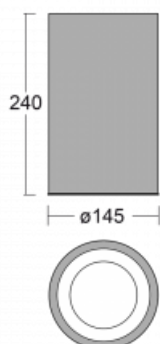

Technický výkres

Typ montáže	Přisazené
Typ vyzařování	Přímé
Tvar svítidla	Kruhové
Barva svítidla	Černá
Materiál	Hliník
Životnost	L80/B20 50 000 hodin
Záruka	60 měsíců
Popis svítidla	Svítidlo přisazené

Rozměry	ø 145 mm × 240 mm
Světelný zdroj	LED MODUL

Druh optiky	Opálový difusor
Světelný tok*	1030 lm ± 10 %
Teplota chromatičnosti	3000 K teplá bílá
Měrný výkon	107 lm/W
MacAdam zdroje	3
Index podání barev	80
UGR max. X=4H Y=8H, ρ=70,50,20	17.9

Příkon svítidla	9.6 W ± 10 %
Zapojení svítidla	Předřadník nestmívatelný
Elektrické napětí	220-240V
Frekvence	50/60Hz

CE IP 20