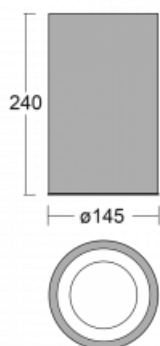

Svítidlo

Ture-C

58-283K-10GDD/840, W

Jedná se o válcové přisazené svítidlo, které má vynikající index UGR<19, což znamená, že svítidlo neoslňuje.

Svítidlo uplatníte v kancelářích, zasedacích místnostech a díky speciálním zdrojům i v showroomech. RealWhite zvýrazní bílou, StrongColour zase vybranou barvu a RealColour akcentuje vlastní barvu. S Tunable White nastavíte teplotu chromatičnosti dle denní doby. S pomocí těchto zdrojů nasvícené objekty vypadají ještě lákavěji.

Technický výkres

Typ montáže	Přisazené
Typ vyzařování	Přímé
Tvar svítidla	Kruhové
Barva svítidla	Bílá
Materiál	Hliník
Životnost	L80/B20 50 000 hodin
Záruka	5 let
Popis svítidla	Svítidlo přisazené
Rozměry	ø 145 mm × 240 mm
Hmotnost	2 kg
Světelný zdroj	LED MODUL
Druh optiky	Opálový difusor
Světelný tok*	1490 lm
Teplota chromatičnosti	4000 K studená bílá
Měrný výkon	126 lm/W
MacAdam zdroje	3
Index podání barev	80
UGR max. X=4H Y=8H, ρ=70,50,20	19.2
Příkon svítidla*	11.8 W
Zapojení svítidla	DALI
Elektrické napětí	220-240V
Frekvence	50/60Hz

 **CE** IP 20

*±10 %

Křivka

Ke stažení[Montážní návod](#)[Fotografie](#)

Příslušenství

00-00399, W
sada pro zavěšení
2000mm, lanko 1ks,
kabel 5x0,75mm,
kalíšek