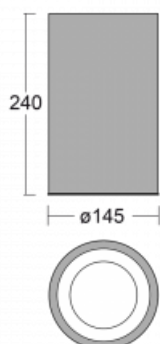

Svítidlo

Ture-C

58-283K-10GDD/840, B

Jedná se o válcové přisazené svítidlo, které má vynikající index UGR<19, což znamená, že svítidlo neoslňuje.

Svítidlo uplatníte v kancelářích, zasedacích místnostech a díky speciálním zdrojům i v showroomech. RealWhite zvýrazní bílou, StrongColour zase vybranou barvu a RealColour akcentuje vlastní barvu. S Tunable White nastavíte teplotu chromatičnosti dle denní doby. S pomocí těchto zdrojů nasvícené objekty vypadají ještě lákavěji.

Technický výkres

Typ montáže	Přisazené
Typ vyzařování	Přímé
Tvar svítidla	Kruhové
Barva svítidla	Černá
Materiál	Hliník
Životnost	L80/B20 50 000 hodin
Záruka	60 měsíců
Popis svítidla	Svítidlo přisazené
Rozměry	ø 145 mm × 240 mm
Hmotnost	2 kg
Světelný zdroj	LED MODUL
Druh optiky	Opálový difusor
Světelný tok*	1290 lm ± 10 %
Teplota chromatičnosti	4000 K studená bílá
Měrný výkon	109 lm/W
MacAdam zdroje	3
Index podání barev	80
UGR max. X=4H Y=8H, ρ=70,50,20	18.7
Příkon svítidla	11.8 W ± 10 %
Zapojení svítidla	Stmívatelné DALI
Elektrické napětí	220-240V
Frekvence	50/60Hz

CE IP 20

Křivka

Ke stažení

Montážní návod

Fotografie

Příslušenství

00-00399, B
sada pro zavěšení
2000mm, lanko 1ks,
kabel 5x0,75mm,
kalíšek