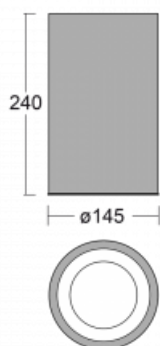

Svítidlo

Ture-C

58-283K-10GDD/830, W

Jedná se o válcové přisazené svítidlo, které má vynikající index UGR<19, což znamená, že svítidlo neoslňuje.

Svítidlo uplatníte v kancelářích, zasedacích místnostech a díky speciálním zdrojům i v showroomech. RealWhite zvýrazní bílou, StrongColour zase vybranou barvu a RealColour akcentuje vlastní barvu. S Tunable White nastavíte teplotu chromatičnosti dle denní doby. S pomocí těchto zdrojů nasvícené objekty vypadají ještě lákavěji.

Technický výkres

Typ montáže	Přisazené
Typ vyzařování	Přímé
Tvar svítidla	Kruhové
Barva svítidla	Bílá
Materiál	Hliník
Životnost	L80/B20 50 000 hodin
Záruka	5 let
Popis svítidla	Svítidlo přisazené
Rozměry	ø 145 mm × 240 mm
Světelný zdroj	LED MODUL
Druh optiky	Opálový difusor
Světelný tok*	1420 lm
Teplota chromatičnosti	3000 K teplá bílá
Měrný výkon	120 lm/W
MacAdam zdroje	3
Index podání barev	80
UGR max. X=4H Y=8H, ρ=70,50,20	19
Příkon svítidla*	11.8 W
Zapojení svítidla	DALI
Elektrické napětí	220-240V
Frekvence	50/60Hz

⊥ CE IP 20

*±10 %

Křivka

Ke stažení[Montážní návod](#)[Fotografie](#)

Příslušenství

00-00399, W
sada pro zavěšení
2000mm, lanko 1ks,
kabel 5x0,75mm,
kalíšek