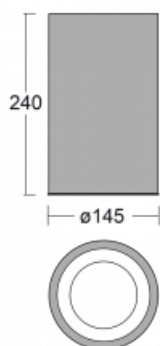

Svítidlo

Ture-C

58-283K-10GDD/830, S

Jedná se o válcové přisazené svítidlo, které má vynikající index UGR<19, což znamená, že svítidlo neoslňuje.

Svítidlo uplatníte v kancelářích, zasedacích místnostech a díky speciálním zdrojům i v showroomech. RealWhite zvýrazní bílou, StrongColour zase vybranou barvu a RealColour akcentuje vlastní barvu. S Tunable White nastavíte teplotu chromatičnosti dle denní doby. S pomocí těchto zdrojů nasvícené objekty vypadají ještě lákavěji.

Technický výkres

Typ montáže	Přisazené
Typ vyzařování	Přímé
Tvar svítidla	Kruhové
Barva svítidla	Stříbrná
Materiál	Hliník
Životnost	L80/B20 50 000 hodin
Záruka	5 let
Popis svítidla	Svítidlo přisazené
Rozměry	ø 145 mm × 240 mm
Světelný zdroj	LED MODUL
Druh optiky	Opálový difusor
Světelný tok*	1420 lm
Teplota chromatičnosti	3000 K teplá bílá
Měrný výkon	120 lm/W
MacAdam zdroje	3
Index podání barev	80
UGR max. X=4H Y=8H, ρ=70,50,20	19
Příkon svítidla*	11.8 W
Zapojení svítidla	DALI
Elektrické napětí	220-240V
Frekvence	50/60Hz

CE IP 20

*±10 %

Křivka

Ke stažení[Montážní návod](#)[Fotografie](#)

Příslušenství

00-00399, S
sada pro zavěšení
2000mm, lanko 1ks,
kabel 5x0,75mm,
kalíšek