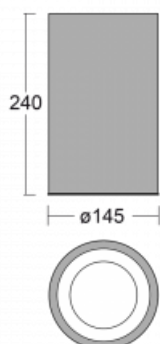

Svítidlo

Ture-C

58-283K-10GDD/830, B

Jedná se o válcové přisazené svítidlo, které má vynikající index UGR<19, což znamená, že svítidlo neoslňuje.

Svítidlo uplatníte v kancelářích, zasedacích místnostech a díky speciálním zdrojům i v showroomech. RealWhite zvýrazní bílou, StrongColour zase vybranou barvu a RealColour akcentuje vlastní barvu. S Tunable White nastavíte teplotu chromatičnosti dle denní doby. S pomocí těchto zdrojů nasvícené objekty vypadají ještě lákavěji.

Technický výkres

Typ montáže	Přisazené
Typ vyzařování	Přímé
Tvar svítidla	Kruhové
Barva svítidla	Černá
Materiál	Hliník
Životnost	L80/B20 50 000 hodin
Záruka	60 měsíců
Popis svítidla	Svítidlo přisazené

Rozměry	ø 145 mm × 240 mm
Světelný zdroj	LED MODUL

Měrný výkon	103 lm/W
-------------	----------

MacAdam zdroje	3
----------------	---

Index podání barev	80
--------------------	----

UGR max. X=4H Y=8H, ρ=70,50,20	18.5
-----------------------------------	------