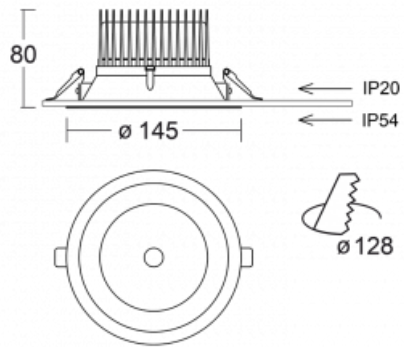

Svítidlo

Ture

58-001L-10GGV/M/840, B +
00-00152M

Jedná se o kruhové vestavné svítidlo typu downlight, které má vynikající index UGR < 19 do 3000 lm, což znamená, že svítidlo neoslňuje. Svítidlo uplatníte v kancelářích, zasedacích místnostech a díky speciálním zdrojům i v showroomech. RealWhite zvýrazní bílou, StrongColour zase vybranou barvu a RealColour akcentuje vlastní barvu. S Tunable White nastavíte teplotu chromatičnosti dle denní doby. S pomocí těchto zdrojů nasvícené objekty vypadají ještě lákavěji. Vysoký stupeň IP54 brání proniknutí vody a cizích těles. Svítidlo tak využijete i do náročného prostředí, kterým je například wellness centrum. Měrný výkon je až 118 lm/W. Ture vyrábíme ve třech variantách – malé svítidlo s průměrem 145 mm, střední s průměrem 185 mm a největší svítidlo o průměru 226 mm.

Typ montáže	Vestavné
Typ vyzařování	Přímé
Tvar svítidla	Kruhové
Barva svítidla	Černá
Materiál	Hliník
Životnost	L80/B20 50 000 hodin
Záruka	5 let
Popis svítidla	Svítidlo vestavné
Rozměry	ø 145 mm × 80 mm
Druh optiky	Hladký hliníkový reflektor
Světelný tok*	2000 lm
Teplota chromatičnosti	4000 K studená bílá
Měrný výkon	111 lm/W
MacAdam zdroje	3
Index podání barev	80
Příkon svítidla*	18 W
Zapojení svítidla	ON/OFF + 1h nouze
Elektrické napětí	220-240V
Frekvence	50/60Hz

 **CE IP 54**

*±10 %

Technický výkres

Křivka

Ke stažení[Montážní návod](#)[Fotografie](#)