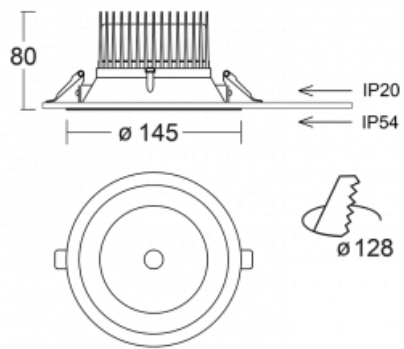

Svítidlo

Ture

58-001L-10GGV/M/840, B +
00-00152M

Jedná se o kruhové vestavné svítidlo typu downlight, které má vynikající index UGR < 19 do 3000 lm, což znamená, že svítidlo neoslňuje. Svítidlo uplatníte v kancelářích, zasedacích místnostech a díky speciálním zdrojům i v showroomech. RealWhite zvýrazní bílou, StrongColour zase vybranou barvu a RealColour akcentuje vlastní barvu. S Tunable White nastavíte teplotu chromatičnosti dle denní doby. S pomocí těchto zdrojů nasvícené objekty vypadají ještě lákavěji. Vysoký stupeň IP54 brání proniknutí vody a cizích těles. Svítidlo tak využijete i do náročného prostředí, kterým je například wellness centrum. Měrný výkon je až 118 lm/W. Ture vyrábíme ve třech variantách – malé svítidlo s průměrem 145 mm, střední s průměrem 185 mm a největší svítidlo o průměru 226 mm.

Typ montáže	Vestavné
Typ vyzařování	Přímé
Tvar svítidla	Kruhové
Barva svítidla	Černá
Materiál	Hliník
Životnost	L80/B20 50 000 hodin
Záruka	60 měsíců
Popis svítidla	Svítidlo vestavné
Rozměry	ø 145 mm × 80 mm
Druh optiky	Hladký hliníkový reflektor
Světelný tok*	2000 lm ± 10 %
Teplota chromatičnosti	4000 K studená bílá
Měrný výkon	111 lm/W
MacAdam zdroje	3
Index podání barev	80
Příkon svítidla	18 W ± 10 %
Zapojení svítidla	Elektronický předřadník nestmívatelný s 1h nouzí
Elektrické napětí	220-240V
Frekvence	50/60Hz

 **CE** IP 54

Technický výkres

Křivka

Ke stažení[Montážní návod](#)[Fotografie](#)