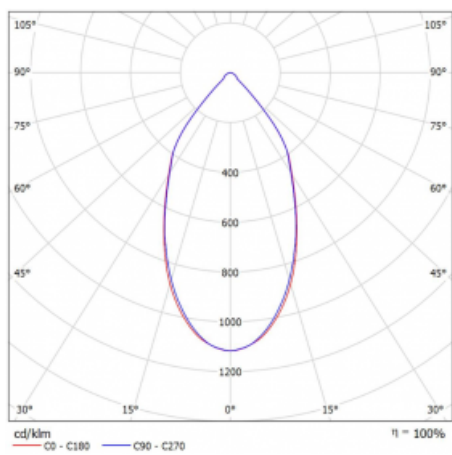

Svítidlo

Ture

58-001L-10GGV/M/840, B +
00-00152M

Jedná se o kruhové vestavné svítidlo typu downlight, které má vynikající index UGR < 19 do 3000 lm, což znamená, že svítidlo neoslňuje. Svítidlo uplatníte v kancelářích, zasedacích místnostech a díky speciálním zdrojům i v showroomech. RealWhite zvýrazní bílou, StrongColour zase vybranou barvu a RealColour akcentuje vlastní barvu. S Tunable White nastavíte teplotu chromatičnosti dle denní doby. S pomocí těchto zdrojů nasvícené objekty vypadají ještě lákavěji. Vysoký stupeň IP54 brání proniknutí vody a cizích těles. Svítidlo tak využijete i do náročného prostředí, kterým je například wellness centrum. Měrný výkon je až 118 lm/W. Ture vyrábíme ve třech variantách – malé svítidlo s průměrem 145 mm, střední s průměrem 185 mm a největší svítidlo o průměru 226 mm.

Typ montáže	Vestavné
Typ vyzařování	Přímé
Tvar svítidla	Kruhové
Barva svítidla	Černá
Materiál	Hliník
Životnost	L80/B20 50 000 hodin
Záruka	5 let
Popis svítidla	Svítidlo vestavné
Rozměry	ø 145 mm × 80 mm
Druh optiky	Hladký hliníkový reflektor
Světelný tok*	2000 lm
Teplota chromatičnosti	4000 K studená bílá
Měrný výkon	111 lm/W
MacAdam zdroje	3
Index podání barev	80
Příkon svítidla*	18 W
Zapojení svítidla	ON/OFF + 1h nouze
Elektrické napětí	220-240V
Frekvence	50/60Hz

 **CE IP 54**

*±10 %

Technický výkres

Křivka

Ke stažení[Montážní návod](#)[Fotografie](#)