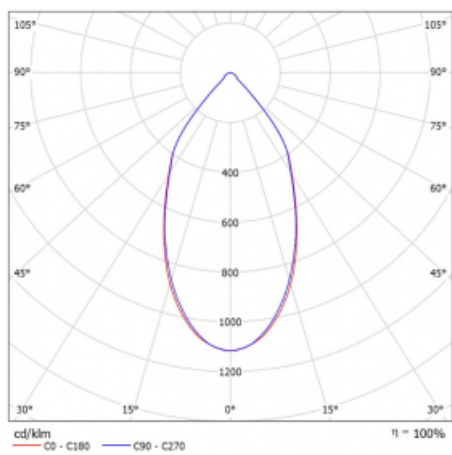

Technický výkres

Křivka