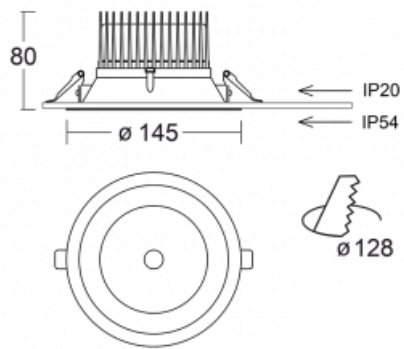

Technický výkres